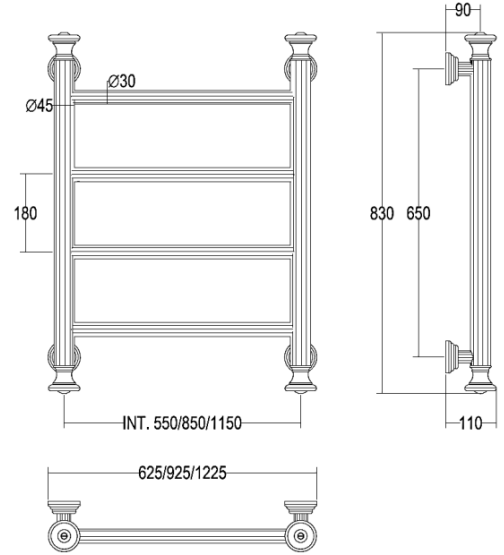

2-942 J

CAPITELLI

Scaldasalviette fisso con tubo rigato e capitelli in ottone.
 MISURA DEL TUBO: Ø30mm/20mm
 MODULO AGGIUNTIVO: non disponibile
 VERSIONE COMBINATA: non disponibile
 VERSIONE MONOTUBO: non disponibile
 MONTAGGIO A PAVIMENTO: non disponibile
 COLLEGAMENTO STANDARD: raccordo 1/2 M con eccentrico
 AROMATERAPIA: non disponibile
 MANIGLIE SVAROWSKI: non disponibili

Standing heated towel rail with lined tube and decorative brass capitals.
 PIPE DIMENSION: Ø30mm/20mm
 ADDITIONAL MODULE: not available
 COMBINED VERSION: not available
 SINGLE TUBE VERSION: not available
 FLOOR CONNECTION: not available
 STANDARD CONNECTION: union 1/2 M with eccentric
 AROMATHERAPY: not available
 SWAROVSKI HANDLES: not available

стационарный полотенцесушитель с рефленной трубой и капители из латуни.
 диаметр трубы: Ø30mm/20mm
 дополнительный Модуль: не предусмотрена
 комбинированный версия: не предусмотрена
 е предусмотрена
 однотрубная версия: не предусмотрена
 нижнее подключение: не предусмотрено
 стандартное соединение: соединение 1/2 M с эксцентриком
 ароматерапия: не предусмотрена
 ручки SWAROVSKI: не предусмотрена

SC2942FEBA01..
 Ricambi disponibili a richiesta
 Spare parts available on request
 Запасные части доступны по запросу

	int. (mm)	int. (inch)	ΔT50 [t.g.]	ΔT50 t.g.+ v	ΔT50 v	ΔT30 [t.g.]	ΔT30 t.g.+ v	ΔT30 v	Kg 	Lb 
watt	550	21,65	252	302	328	113	136	147	15,30	33,73
kcal			217	260	282	98	117	127		
btu			859	1.031	1.117	387	464	503		
watt	850	33,46	324	389	421	146	175	190	15,70	34,61
kcal			279	334	362	125	150	163		
btu			1.105	1.326	1.436	497	597	646		
watt	1150	45,28	397	476	516	179	214	232	16,20	35,71
kcal			341	410	444	154	184	200		
btu			1.354	1.625	1.760	609	731	792		