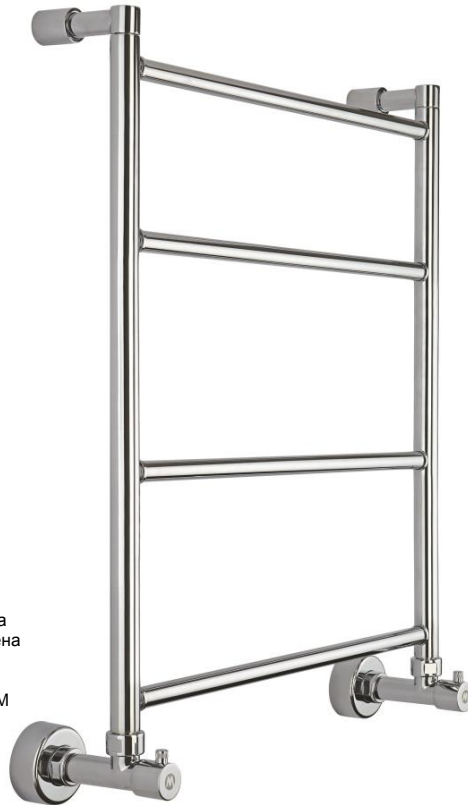


 **3-482**

**MINI**

Scaldasalviette fisso.  
 MISURA DEL TUBO: Ø18mm  
 MODULO AGGIUNTIVO: non disponibile  
 VERSIONE COMBINATA: non disponibile  
 VERSIONE MONOTUBO: non disponibile  
 MONTAGGIO A PAVIMENTO: non disponibile  
 COLLEGAMENTO STANDARD: raccordo 1/2 M con eccentrico  
 AROMATERAPIA: non disponibile  
 MANIGLIE SVAROWSKI: disponibili

Fixed heated towel rail.  
 PIPE DIMENSION: Ø18mm  
 ADDITIONAL MODULE: not available  
 COMBINED VERSION: not available  
 SINGLE TUBE VERSION: not available  
 FLOOR CONNECTION: not available  
 STANDARD CONNECTION: union 1/2 M with eccentric  
 AROMATHERAPY: not available  
 SWAROVSKI HANDLES: available

Фиксированная решетка для полотенец.  
 ДИАМЕТР ТРУБЫ : Ø18mm  
 ДОПОЛНИТЕЛЬНЫЙ МОДУЛЬ: не предусмотрена  
 КОМБИНИРОВАННЫЙ ВЕРСИЯ: не предусмотрена  
 ОДНОТРУБНАЯ ВЕРСИЯ: не предусмотрена  
 НИЖНЕЕ ПОДКЛЮЧЕНИЕ: не предусмотрено  
 СТАНДАРТНОЕ СОЕДИНЕНИЕ: соединение 1/2 M с эксцентриком  
 АРОМАТЕРАПИЯ: не предусмотрена  
 РУЧКИ SWAROVSKI: в наличии