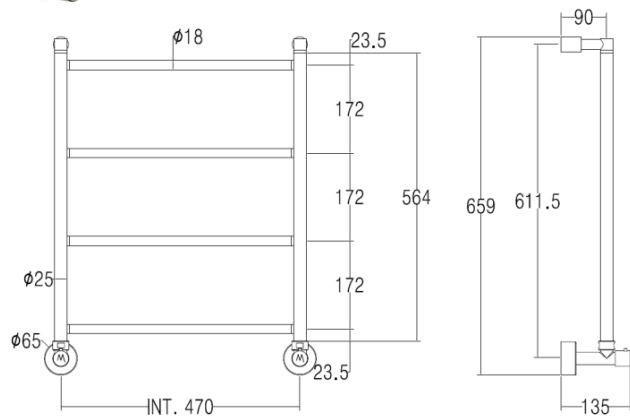


 **3-482**

**MINI**

Scaldasalviette fisso.  
 MISURA DEL TUBO: Ø18mm  
 MODULO AGGIUNTIVO: non disponibile  
 VERSIONE COMBINATA: non disponibile  
 VERSIONE MONOTUBO: non disponibile  
 MONTAGGIO A PAVIMENTO: non disponibile  
 COLLEGAMENTO STANDARD: raccordo 1/2 M con eccentrico  
 AROMATERAPIA: non disponibile  
 MANIGLIE SVAROWSKI: disponibili

Fixed heated towel rail.  
 PIPE DIMENSION: Ø18mm  
 ADDITIONAL MODULE: not available  
 COMBINED VERSION: not available  
 SINGLE TUBE VERSION: not available  
 FLOOR CONNECTION: not available  
 STANDARD CONNECTION: union 1/2 M with eccentric  
 AROMATHERAPY: not available  
 SWAROVSKI HANDLES: available

Фиксированная решетка для полотенец.  
 ДИАМЕТР ТРУБЫ : Ø18mm  
 ДОПОЛНИТЕЛЬНЫЙ МОДУЛЬ: не предусмотрена  
 КОМБИНИРОВАННЫЙ ВЕРСИЯ: не предусмотрена  
 ОДНОТРУБНАЯ ВЕРСИЯ: не предусмотрена  
 НИЖНЕЕ ПОДКЛЮЧЕНИЕ: не предусмотрено  
 СТАНДАРТНОЕ СОЕДИНЕНИЕ: соединение 1/2 M с эксцентриком  
 АРОМАТЕРАПИЯ: не предусмотрена  
 РУЧКИ SWAROVSKI: в наличии

SC3482FELA01...  
 Ricambi disponibili a richiesta  
 Spare parts available on request  
 Запасные части под заказ

	int. (mm)	int. (inch)	ΔT50 [t.g.]	ΔT50 t.g.+ v	ΔT50 v	ΔT30 [t.g.]	ΔT30 t.g.+ v	ΔT30 v	Kg 	Lb 
watt	470	18,5	143	172	186	64	77	84	6,00	14,55
kcal			123	148	160	55	66	72		
btu			488	585	634	219	263	285		