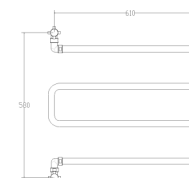

Articles 400 / 405 / 406 /400SP

CE

Materia prima: Ottone
Funzionamento: Acqua calda

Si è elaborato il seguente manuale d'uso allo scopo di fornire le informazioni appropriate per l'installazione e le precauzioni da adottare da parte dell'installatore e dell'utilizzatore. Il **costruttore declina ogni responsabilità in caso di utilizzo dell'apparecchio al di fuori delle istruzioni fornite.**

ATTENZIONE: Questo apparecchio può essere utilizzato solo per supporto di asciugamani o simili. L'apparecchio nel suo normale utilizzo non deve essere caricato con un peso superiore a **5Kg**

Utilizzare solo le viti e i tasselli in dotazione o sostituirli con altre di uguali o maggiori caratteristiche di tenuta meccanica

CONTENUTO DELLA CONFEZIONE :
(vedi immagine 1)

(2) Rosoni

INSTALLAZIONE:

1. Rimuovere lo scaldasalviette e i suoi componenti dall'imballo
2. Applicare i rosini sui rubinetti

3. Posizionare lo scaldasalviette contro la parete e collegare i rubinetti alle connessioni che escono dal muro.

Raw material : Brass
Operation: Hot water

The following manual has been elaborated in order to supply all the useful information for a correct installation together with the precautions to adopt both from installer and users. **Manufacturer declines every responsibility in case of different uses from these instructions.**

ATTENTION : This item can be only used as holder for towels and similar garments.

This item, in normal use, cannot be loaded with more than **5 Kg.** weight.

Please, only use provided screws and dowels or replace them with other ones equivalent or greater in mechanical characteristics.

PACKING CONTENTS :
(see image 1)

(2) Washers

INSTALLATION: