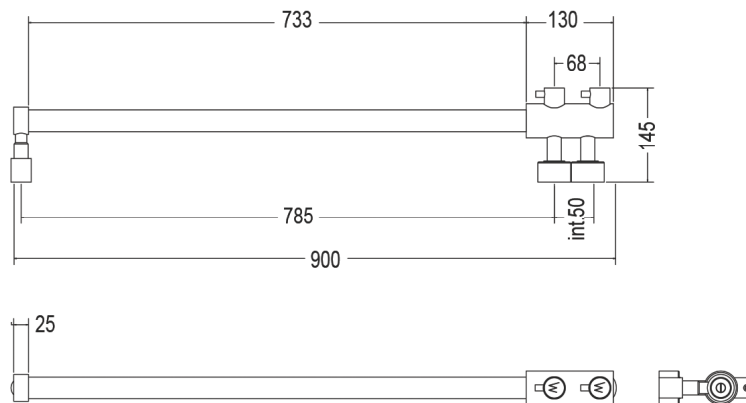

416/S

SC0416FELA01..
 Ricambi disponibili a richiesta
 Spare parts available on request
 Запасные части под заказ

	int. (mm)	int. (inch)	$\Delta T50$ [t.g.]	$\Delta T50$ t.g.+ v	$\Delta T50$ v	$\Delta T30$ [t.g.]	$\Delta T30$ t.g.+ v	$\Delta T30$ v	Kg 	Lb 
watt	50	1,96	57	68	74	26	31	33	3,60	7,93
kcal			49	59	64	22	26	29		
btu			194	233	253	87	105	114		

Asta appendiaccappatoio scaldante in tubo tondo 885.5mm (appendini NON inclusi).

Heated robe hanger staff in round tube 885.5mm (hangers NOT included).

Обогреваемая вешалка для халата из трубы круглого сечения 885.5мм (крючки-держатели НЕ включены).

Misura del tubo	Ø32 mm
Modulo aggiuntivo	-
Versione combinata	-
Versione monotubo	-
Montaggio a pavimento	-
Collegamento standard	Raccordo 1/2 M con eccentrico
Aromaterapia	-
Maniglie Swarovski	✓

Pipe dimension	Ø32 mm
Additional Module	-
Combined Version	-
Single Tube Version	-
Floor Connection	-
Standard Connection	Union 1/2 M with eccentric
Aromatherapy	-
Swarovski Handles	✓

Диаметр трубы	Ø32 mm
Дополнительный модуль	-
Комбинированный версия:	-
Однотрубная версия	-
Нижнее подключение	-
Стандартное соединение	соединение 1/2 М с эксцентриком
Ароматерапия:	-
Ручки swarovski	✓