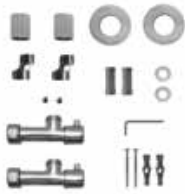

434

€ CHROME € 1.208,00

Disponibili altre finiture a pag. 12
Other finishings available at page 12
Остальные отделки на стр. 12

SC0434FEBA01..
Ricambi disponibili a richiesta
Spare parts available on request
Запасные части под заказ

Scaldasalviette fisso componibile curvo,
CON ROSONI IN BARRA DI OTTONE.
Possibile installazione angolare.

Fixed modular curved heated towel rail,
WITH BRASS BAR WASHERS.
Corner installation possible.

Модульный стационарный полотенцесушитель
изогнутой формы, С НАКЛАДКАМИ ИЗ
ЦЕЛЬНОЙ ЛАТУНИ, допускается угловой монтаж.

Misura del tubo	Ø25 mm
Modulo aggiuntivo	67mm/178mm
Versione combinata	✓
Versione monotubo	✓
Montaggio a pavimento	✓
Collegamento standard	Raccordo 1/2 M con eccentrico
Aromaterapia	✓
Maniglie Swarovski	✓

Pipe dimension	Ø25 mm
Additional Module	67mm/178mm
Combined Version	✓
Single Tube Version	✓
Floor Connection	✓
Standard Connection	Union 1/2 M with eccentric
Aromatherapy	✓
Swarovski Handles	✓

Диаметр трубы	Ø25 mm
Дополнительный модуль	67mm/178mm
Комбинированный версия:	✓
Однотрубная версия	✓
Нижнее подключение	✓
Стандартное соединение	соединение 1/2 M с эксцентриком
Ароматерапия:	✓
Ручки Swarovski	✓