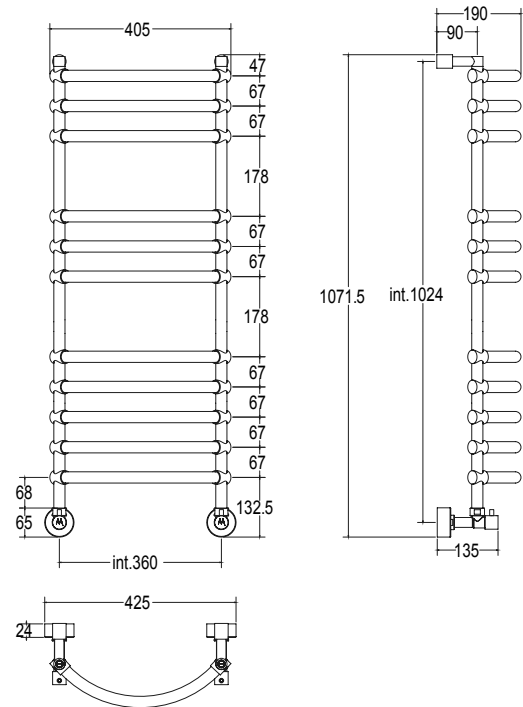

	int. (mm)	int. (inch)	ΔT50 [t.g.]	ΔT50 t.g.+ v	ΔT50 v	ΔT30 [t.g.]	ΔT30 t.g.+ v	ΔT30 v	Kg	Lb
watt	360	14,17	351	421	456	158	190	205	12,20	26,89
kcal			302	362	392	136	163	177		
btu			1.197	1.436	1.556	539	646	700		

Scaldasalviette fisso componibile curvo,
CON ROSONI IN BARRA DI OTTONE.
Possibile installazione angolare.

Fixed modular curved heated towel rail,
WITH BRASS BAR WASHERS.
Corner installation possible.

Модульный стационарный полотенцесушитель
изогнутой формы, С НАКЛАДКАМИ ИЗ
ЦЕЛЬНОЙ ЛАТУНИ, допускается угловой монтаж.

Misura del tubo	Ø25 mm
Modulo aggiuntivo	67mm/178mm
Versione combinata	✓
Versione monotubo	✓
Montaggio a pavimento	✓
Collegamento standard	Raccordo 1/2 M con eccentrico
Aromaterapia	✓
Maniglie Swarovski	✓

Pipe dimension	Ø25 mm
Additional Module	67mm/178mm
Combined Version	✓
Single Tube Version	✓
Floor Connection	✓
Standard Connection	Union 1/2 M with eccentric
Aromatherapy	✓
Swarovski Handles	✓

Диаметр трубы	Ø25 mm
Дополнительный модуль	67mm/178mm
Комбинированный версия:	✓
Однотрубная версия	✓
Нижнее подключение	✓
Стандартное соединение	соединение 1/2 M с эксцентриком
Ароматерапия:	✓
Ручки Swarovski	✓