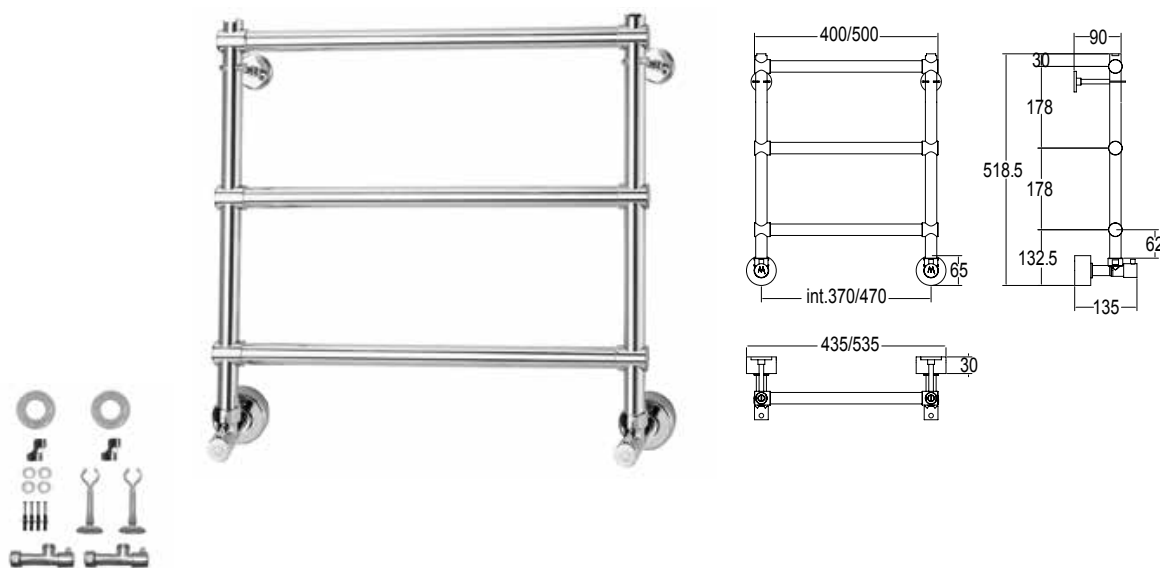

440

€ **CHROME € 298,00**

Disponibili altre finiture a pag. 12
Other finishings available at page 12
Остальные отделки на стр. 12

SC0440FELA01..
Ricambi disponibili a richiesta
Spare parts available on request
Запасные части под заказ

	int. (mm)	int. (inch)	$\Delta T50$ [t.g.]	$\Delta T50$ t.g.+ v	$\Delta T50$ v	$\Delta T30$ [t.g.]	$\Delta T30$ t.g.+ v	$\Delta T30$ v	Kg	Lb
watt	370	14,56	105	126	137	47	57	61	5	11,02
kcal			90	108	117	41	49	53		
btu			358	430	465	161	193	209		
watt	470	18,50	120	144	156	54	65	70	5,40	11,90
kcal			103	124	134	46	56	60		
btu			409	491	532	184	221	239		

Scaldasalviette fisso componibile, con forcelle regolabili.

Fixed modular heated towel rail with adjustable wall bracket fork.

Модульный стационарный полотенцесушитель с регулируемыми крепежами вилочного типа.

Misura del tubo	Ø25 mm
Modulo aggiuntivo	67mm/178mm
Versione combinata	✓
Versione monotubo	✓
Montaggio a pavimento	✓
Collegamento standard	Raccordo 1/2 M con eccentrico
Aromaterapia	-
Maniglie Swarovski	✓

Pipe dimension	Ø25 mm
Additional Module	67mm/178mm
Combined Version	✓
Single Tube Version	✓
Floor Connection	✓
Standard Connection	Union 1/2 M with eccentric
Aromatherapy	-
Swarovski Handles	✓

Диаметр трубы	Ø25 mm
Дополнительный модуль	67mm/178mm
Комбинированный версия:	✓
Однотрубная версия	✓
Нижнее подключение	✓
Стандартное соединение	соединение 1/2 M с эксцентриком
Ароматерапия:	-
Ручки swarovski	✓

318

Prezzi ricambi vedi pag.318
Spare parts: see page 318
Запчасти на стр. 318

281

Per info vedi pag. 281
For information see pag. 281
Для информации см. стр. 281