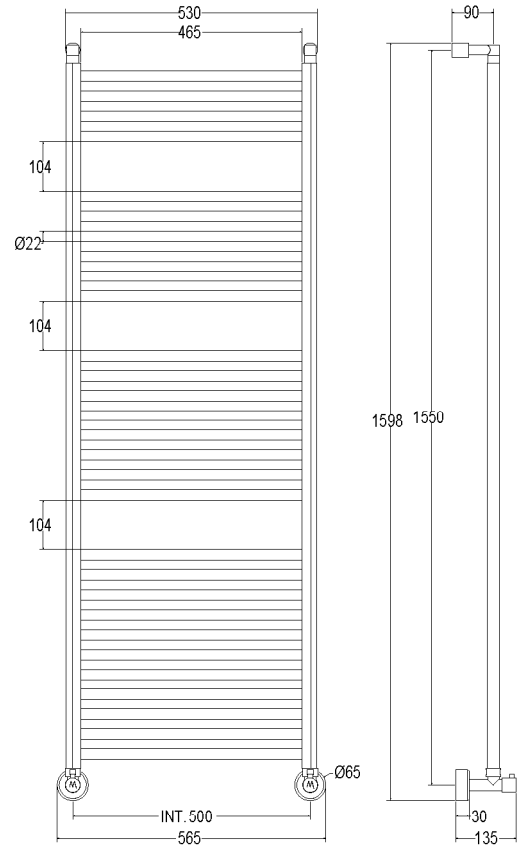

7-464/29

SC7464FELA03.
 Ricambi disponibili a richiesta
 Spare parts available on request
 Запасные части под заказ

	int. (mm)	int. (inch)	ΔT50 [t.g.]	ΔT50 t.g.+ v	ΔT50 v	ΔT30 [t.g.]	ΔT30 t.g.+ v	ΔT30 v	Kg	Lb
watt	500	19,68	850	1.020	1.105	383	459	497	9,20	20,28
kcal			731	877	950	329	395	428		
btu			2.899	3.478	3.768	1.304	1.565	1.696		

Scaldasalviette fisso in ALLUMINIO
 con particolari in ottone.

Fixed heated towel rail in ALUMINUM
 with brass particulars

Полотенцесушитель стационарный из
 алюминия с элементами в латуни.

Misura del tubo	Ø22mm
Modulo aggiuntivo	-
Versione combinata	-
Versione monotubo	✓
Montaggio a pavimento	✓
Collegamento standard	raccordo 1/2 M con eccentrico
Aromaterapia	✓
Maniglie Swarovski	✓

Pipe dimension	Ø22mm
Additional Module	-
Combined Version	-
Single Tube Version	✓
Floor Connection	✓
Standard Connection	union 1/2 M with eccentric
Aromatherapy	✓
Swarovski Handles	✓

Диаметр трубы	Ø22mm
Дополнительный модуль	-
Комбинированный версия:	-
Однотрубная версия	✓
Нижнее подключение	✓
Стандартное соединение	соединение 1/2 M с эксцентриком
Ароматерапия:	✓
Ручки swarovski	✓

7-464/23

SC7464FELA02..
 Ricambi disponibili a richiesta
 Spare parts available on request
 Запасные части под заказ

	int. (mm)	int. (inch)	ΔT50 [t.g.]	ΔT50 t.g.+ v	ΔT50 v	ΔT30 [t.g.]	ΔT30 t.g.+ v	ΔT30 v	Kg	Lb
watt	500	19,68	717	860	932	323	387	419	8,20	18,07
kcal			617	740	802	277	333	361		
btu			2.445	2.934	3.178	1.100	1.320	1.430		