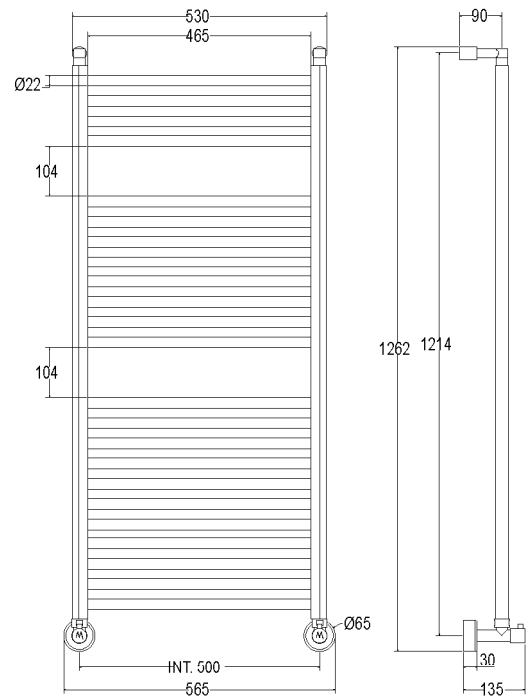

7-464/29

SC7464FELA03.
 Ricambi disponibili a richiesta
 Spare parts available on request
 Запасные части под заказ

	int. (mm)	int. (inch)	ΔT50 [t.g.]	ΔT50 t.g.+ v	ΔT50 v	ΔT30 [t.g.]	ΔT30 t.g.+ v	ΔT30 v	Kg	Lb
watt	500	19,68	850	1.020	1.105	383	459	497	9,20	20,28
kcal			731	877	950	329	395	428		
btu			2.899	3.478	3.768	1.304	1.565	1.696		

Scaldasalviette fisso in ALLUMINIO
 con particolari in ottone.

Fixed heated towel rail in ALUMINUM
 with brass particulars

Полотенцесушитель стационарный из
 алюминия с элементами в латуни.

Misura del tubo	Ø22mm
Modulo aggiuntivo	-
Versione combinata	-
Versione monotubo	✓
Montaggio a pavimento	✓
Collegamento standard	raccordo 1/2 M con eccentrico
Aromaterapia	✓
Maniglie Swarovski	✓

Pipe dimension	Ø22mm
Additional Module	-
Combined Version	-
Single Tube Version	✓
Floor Connection	✓
Standard Connection	union 1/2 M with eccentric
Aromatherapy	✓
Swarovski Handles	✓

Диаметр трубы	Ø22mm
Дополнительный модуль	-
Комбинированный версия:	-
Однотрубная версия	✓
Нижнее подключение	✓
Стандартное соединение	соединение 1/2 M с эксцентриком
Ароматерапия:	✓
Ручки swarovski	✓

7-464/23

SC7464FELA02..
 Ricambi disponibili a richiesta
 Spare parts available on request
 Запасные части под заказ

	int. (mm)	int. (inch)	ΔT50 [t.g.]	ΔT50 t.g.+ v	ΔT50 v	ΔT30 [t.g.]	ΔT30 t.g.+ v	ΔT30 v	Kg	Lb
watt	500	19,68	717	860	932	323	387	419	8,20	18,07
kcal			617	740	802	277	333	361		
btu			2.445	2.934	3.178	1.100	1.320	1.430		