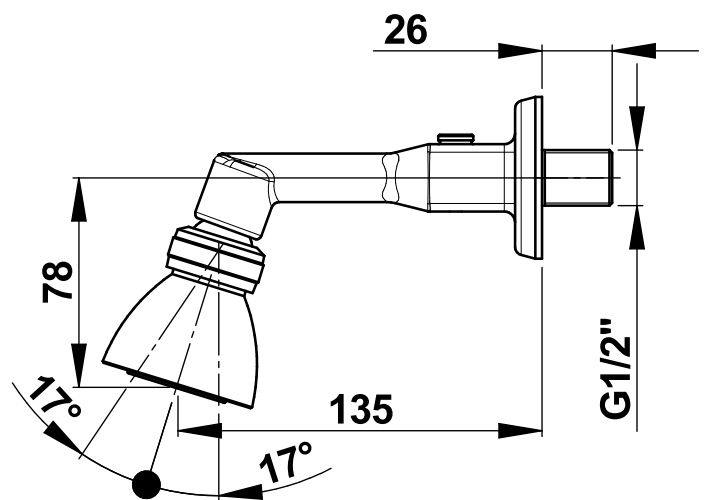

Range: Shower heads

Ref: 29300 - Directional shower head and arm

> Working pressure :

- 1 to 5 bar

> Flow :

- According to the installed fittings

> Functionality :

- Simple rain spray
- Directional shower grid 17°
- Directional shower arm

> Hydraulic supply :

- M G 1/2" - Threaded length 26 mm

> Thermal resistance :

- Resistant to a temperature of 75°C for 30-minute-thermal-shocks

> Delivered with :

- Instruction manual

> Standards & approvals :

- Brass body in accordance with EN 1982, EN 12164, EN 12156
- Molded chrome-plated body in accordance with EN 12540
- 200-hour neutral salt spray resistant (NSS) in accordance with ISO 9227