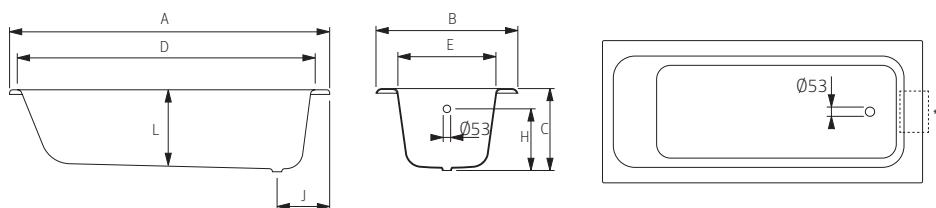

BAVARIA

1800 x 800

Opções:
Fundo anti-deslizante | Furos para torneiras | Pegas cromadas ou douradas | Pés reguláveis

Options:
Antislip | Tap holes | Chromed or golden handgrips | Adjustable feet

DIMENSÕES - DIMENSIONS (mm)

1800	1800	800	525	1640	630	-	-	456	-	300	490	-	-	-	-	-	-	1800	KG	LT
	A	B	C	D	E	F	G	H	I	J	L	M	N	O	P	Q	R	PESO/WEIGHT	VOL.	
																		152	255	

* Opção ~ Option

Pormenor da ába ~ Rim detail

Medidas Aproximadas | Válvula de segurança disponível com 63mm

Approximate measurements | Overflow hole available with 63mm