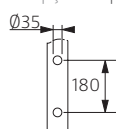

BAVARIA

1800 x 800

Opções:
Fundo anti-deslizante | Furos para torneiras | Pegas cromadas ou douradas | Pés reguláveis

Options:
Antislip | Tap holes | Chromed or golden handgrips | Adjustable feet

DIMENSÕES - DIMENSIONS (mm)

1800	1800	800	525	1640	630	-	-	456	-	300	490	-	-	-	-	-	-	1800	KG	LT
	A	B	C	D	E	F	G	H	I	J	L	M	N	O	P	Q	R	PESO/WEIGHT	VOL.	
																		152	255	

* Opção ~ Option

Pormenor da ába ~ Rim detail

Medidas Aproximadas | Válvula de segurança disponível com 63mm

Approximate measurements | Overflow hole available with 63mm