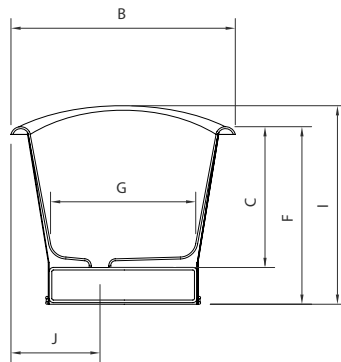

CHATEAU

Opções:
Acabamento exterior | Fundo anti-deslizante | Furos para torneiras

Options:
Outside finishing | Antislip | Tap holes

1700 x 680

CHATEAU

DIMENSÕES - DIMENSIONS (mm)

1700	1700	680	492	1620	585	635	465	390	695	250	-	-	-	-	-	-
	A	B	C	D	E	F	G	H	I	J	L	M	N	O	P	Q

1775	
KG	LT
PESO/WEIGHT	VOL.
198	215

Pormenor da ába ~ Rim detail

Medidas Aproximadas | Válvula de segurança disponível com 63mm

Approximate measurements | Overflow hole available with 63mm