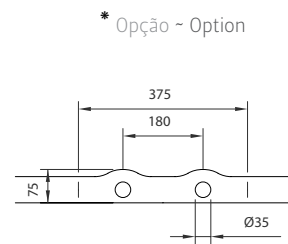

CHATEAU

Opções:
Acabamento exterior | Fundo anti-deslizante | Furos para torneiras

Options:
Outside finishing | Antislip | Tap holes

1700 x 680

CHATEAU

DIMENSÕES - DIMENSIONS (mm)

1700	1700	680	492	1620	585	635	465	390	695	250	-	-	-	-	-	-
	A	B	C	D	E	F	G	H	I	J	L	M	N	O	P	Q

1775	
KG	LT
PESO/WEIGHT	VOL.
198	215

Pormenor da ába ~ Rim detail

Medidas Aproximadas | Válvula de segurança disponível com 63mm

Approximate measurements | Overflow hole available with 63mm