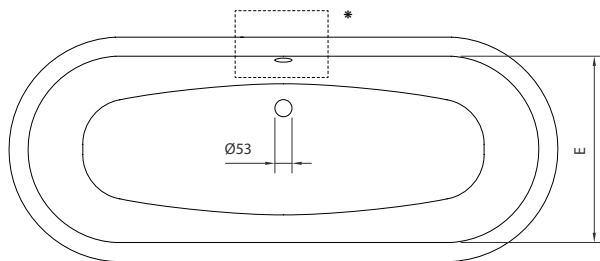

CHATEAU

Opções:
Acabamento exterior | Fundo anti-deslizante | Furos para torneiras

Options:
Outside finishing | Antislip | Tap holes

1700 x 680

CHATEAU

DIMENSÕES - DIMENSIONS (mm)

1700	1700	680	492	1620	585	635	465	390	695	250	-	-	-	-	-	-
	A	B	C	D	E	F	G	H	I	J	L	M	N	O	P	Q

1775	
KG	LT
PESO/WEIGHT	VOL.
198	215

Pormenor da ába ~ Rim detail

Medidas Aproximadas | Válvula de segurança disponível com 63mm

Approximate measurements | Overflow hole available with 63mm