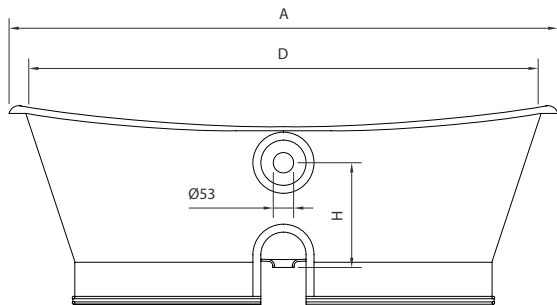

CHATEAU

Opções:
Acabamento exterior | Fundo anti-deslizante | Furos para torneiras

Options:
Outside finishing | Antislip | Tap holes

1700 x 680

CHATEAU

DIMENSÕES - DIMENSIONS (mm)

1700	1700	680	492	1620	585	635	465	390	695	250	-	-	-	-	-	-
	A	B	C	D	E	F	G	H	I	J	L	M	N	O	P	Q

1775	
KG	LT
PESO/WEIGHT	VOL.
198	215

Pormenor da ába ~ Rim detail

Medidas Aproximadas | Válvula de segurança disponível com 63mm

Approximate measurements | Overflow hole available with 63mm