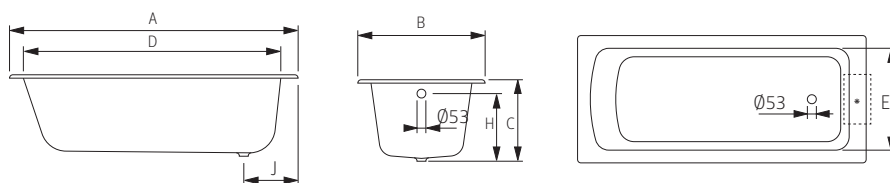

CLASSIC

1700 x 750 | 1800 x 810

Opções:
Fundo anti-deslizante | Furos para torneiras | Pegas cromadas ou douradas | Pés reguláveis

Options:
Antislip | Tap holes | Chromed or golden handgrips | Adjustable feet

DIMENSÕES - DIMENSIONS (mm)

1700	1700	750	470	1530	600	-	-	393	-	325	-	-	-	-	-	-	-
1800	1800	810	485	1630	620	-	-	400	-	325	-	-	-	-	-	-	-
	A	B	C	D	E	F	G	H	I	J	L	M	N	O	P	Q	R

1700	
KG	LT
PESO/WEIGHT	VOL
119	220

1800	
KG	LT
PESO/WEIGHT	VOL
148	250

* Opção - Option

Pormenor da ába - Rim detail

Medidas Aproximadas | Válvula de segurança disponível com 63mm
Approximate measurements | Overflow hole available with 63mm