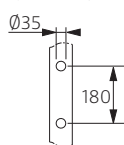

DIMENSÕES - DIMENSIONS (mm)

1700	1700	750	470	1530	600	-	-	393	-	325	-	-	-	-	-	-	-
1800	1800	810	485	1630	620	-	-	400	-	325	-	-	-	-	-	-	-
	A	B	C	D	E	F	G	H	I	J	L	M	N	O	P	Q	R

1700	
KG	LT
PESO/WEIGHT	VOL
119	220

1800	
KG	LT
PESO/WEIGHT	VOL
148	250

* Opção - Option

Pormenor da ába - Rim detail

Medidas Aproximadas | Válvula de segurança disponível com 63mm
Approximate measurements | Overflow hole available with 63mm