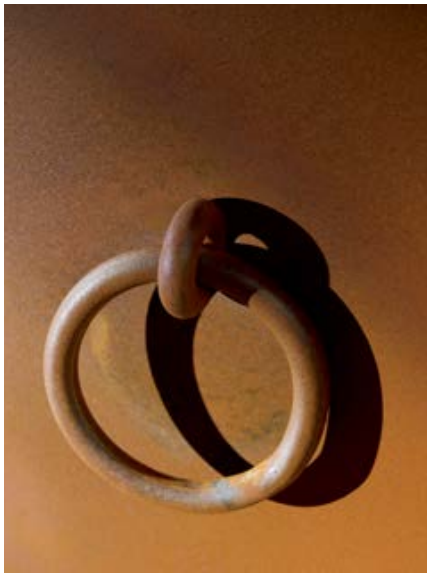

DAKOTA

Opções:

Acabamento exterior ~ Saia exterior em cobre (apenas na ref. sem argolas) ~ Exterior folheado à mão em folha de Ouro, Prata ou Cobre (apenas na ref. sem argolas) | Argolas | Fundo anti-deslizante | Furos para torneiras

Options:

Outside finishing ~ Solid Copper skirt (only in ref. without rings) ~ Hand Gilded exterior in Gold, Silver or Copper leaf (only in ref. without rings) | Rings | Antislip | Tap holes

1370 x 765 | 1540 x 765 | 1700 x 760