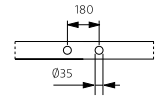

DENISE

DIMENSÕES - DIMENSIONS (mm)

1800	1800	800	535	1630	625	656	480	427	-	400	-	-	-	-	-	-
	A	B	C	D	E	F	G	H	I	J	L	M	N	O	P	Q

1800	
KG	LT
PESO/WEIGHT 168	VOL. 250

* Opção - Option

Pormenor da ába - Rim detail

Medidas Aproximadas | Válvula de segurança disponível com 63mm
Approximate measurements | Overflow hole available with 63mm