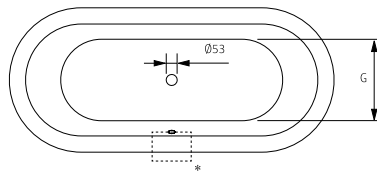

DENISE

DIMENSÕES - DIMENSIONS (mm)

1800	1800	800	535	1630	625	656	480	427	-	400	-	-	-	-	-	-
	A	B	C	D	E	F	G	H	I	J	L	M	N	O	P	Q

1800	
KG	LT
PESO/WEIGHT 168	VOL. 250

* Opção - Option

Pormenor da ába - Rim detail

Medidas Aproximadas | Válvula de segurança disponível com 63mm
Approximate measurements | Overflow hole available with 63mm