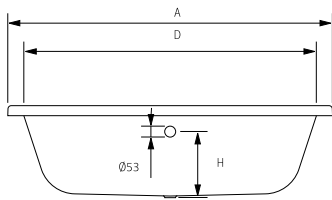

DENISE

DIMENSÕES - DIMENSIONS (mm)

1800	1800	800	535	1630	625	656	480	427	-	400	-	-	-	-	-	-
	A	B	C	D	E	F	G	H	I	J	L	M	N	O	P	Q

1800	
KG	LT
PESO/WEIGHT 168	VOL. 250

* Opção - Option

Pormenor da ába - Rim detail

Medidas Aproximadas | Válvula de segurança disponível com 63mm
Approximate measurements | Overflow hole available with 63mm