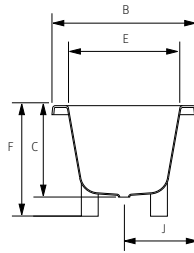

DENISE

DIMENSÕES - DIMENSIONS (mm)

1800	1800	800	535	1630	625	656	480	427	-	400	-	-	-	-	-	-
	A	B	C	D	E	F	G	H	I	J	L	M	N	O	P	Q

1800	
KG	LT
PESO/WEIGHT 168	VOL. 250

* Opção - Option

Pormenor da ába - Rim detail

Medidas Aproximadas | Válvula de segurança disponível com 63mm
Approximate measurements | Overflow hole available with 63mm