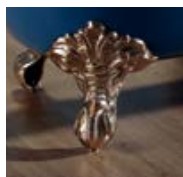

DUAL

Pés Aster
Aster feet

Pés Império
Imperial feet

Pés em madeira
Wood feet

Pedestal
Pedestal

Esmaltado
White enamelled

Cromado
Chromed

Escovado
Brush nickel plated

Latonado
Brass plated

Madeira clara
Light wood

Madeira escura
Dark wood - wenge

Madeira de carvalho
Natural oak

Opções:

Acabamento exterior | Fundo anti-deslizante | Furos para torneiras

Pés folheados à mão em folha de Ouro, Prata ou Cobre

Exterior folheado à mão em folha de Ouro, Prata ou Cobre | Mosaico exterior Madrepérola ou Vidrado

Options:

Outside finishing | Antislip | Tap holes

Hand Gilded feet in Gold, Silver or Copper leaf

Hand Gilded exterior in Gold, Silver or Copper leaf | Mother of Pearl or Glass tile mosaic exterior