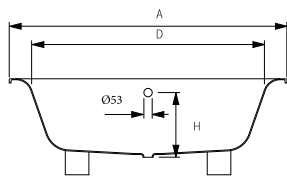

LYRA

DIMENSÕES - DIMENSIONS (mm)

1770	1770	790	500	1485	580	-	470	385	610	295	-	-	-	-	-	-	
	A	B	C	D	E	F	G	H	I	J	L	M	N	O	P	Q	R

1770	
KG	LT
PESO/WEIGHT 129	VOL 175

Pormenor da ába - Rim detail

Medidas Aproximadas | Válvula de segurança disponível com 63mm
Approximate measurements | Overflow hole available with 63mm