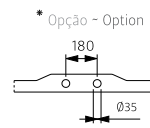

LYRA

DIMENSÕES - DIMENSIONS (mm)

1770	1770	790	500	1485	580	-	470	385	610	295	-	-	-	-	-	-	
	A	B	C	D	E	F	G	H	I	J	L	M	N	O	P	Q	R

1770	
KG	LT
PESO/WEIGHT 129	VOL 175

Pormenor da ába - Rim detail

Medidas Aproximadas | Válvula de segurança disponível com 63mm
Approximate measurements | Overflow hole available with 63mm