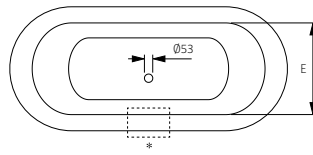

LYRA

DIMENSÕES - DIMENSIONS (mm)

1770	1770	790	500	1485	580	-	470	385	610	295	-	-	-	-	-	-	
	A	B	C	D	E	F	G	H	I	J	L	M	N	O	P	Q	R

1770	
KG	LT
PESO/WEIGHT 129	VOL 175

Pormenor da ába - Rim detail

Medidas Aproximadas | Válvula de segurança disponível com 63mm
Approximate measurements | Overflow hole available with 63mm