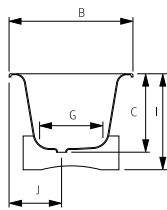

LYRA

DIMENSÕES - DIMENSIONS (mm)

1770	1770	790	500	1485	580	-	470	385	610	295	-	-	-	-	-	-	
	A	B	C	D	E	F	G	H	I	J	L	M	N	O	P	Q	R

1770	
KG	LT
PESO/WEIGHT 129	VOL 175

Pormenor da ába - Rim detail

Medidas Aproximadas | Válvula de segurança disponível com 63mm
Approximate measurements | Overflow hole available with 63mm