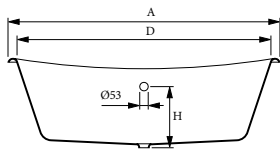

# PRIMROSE

DIMENSÕES - DIMENSIONS (mm)

<b>1700</b>	1700	680	492	1620	585	620	465	390	675	250	-	-	-	-	-	-
	A	B	C	D	E	F	G	H	I	J	L	M	N	O	P	Q

1700	
KG	LT
PESO/WEIGHT <b>133</b>	VOL. <b>215</b>

\* Opção - Option  
Pormenor da aba - Rim detail

Medidas Aproximadas | Válvula de segurança disponível com 63mm  
Approximate measurements | Overflow hole available with 63mm