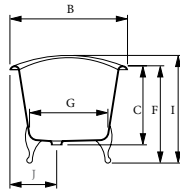

# PRIMROSE

DIMENSÕES - DIMENSIONS (mm)

<b>1700</b>	1700	680	492	1620	585	620	465	390	675	250	-	-	-	-	-	-
	A	B	C	D	E	F	G	H	I	J	L	M	N	O	P	Q

1700	
KG	LT
PESO/WEIGHT <b>133</b>	VOL. <b>215</b>

\* Opção - Option  
Pormenor da aba - Rim detail

Medidas Aproximadas | Válvula de segurança disponível com 63mm  
Approximate measurements | Overflow hole available with 63mm