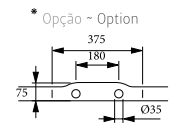

# PRIMROSE

DIMENSÕES - DIMENSIONS (mm)

<b>1700</b>	1700	680	492	1620	585	620	465	390	675	250	-	-	-	-	-	-
	A	B	C	D	E	F	G	H	I	J	L	M	N	O	P	Q

1700	
KG	LT
PESO/WEIGHT <b>133</b>	VOL. <b>215</b>

\* Opção - Option  
Pormenor da aba - Rim detail

Medidas Aproximadas | Válvula de segurança disponível com 63mm  
Approximate measurements | Overflow hole available with 63mm