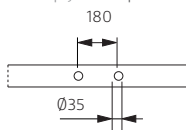

DIMENSÕES - DIMENSIONS (mm)

	1500	750	435	1335	625	-	-	370	-	310	400	-	-	-	-	-	-	-	1500	
1500	1500	750	435	1335	625	-	-	370	-	310	400	-	-	-	-	-	-	-	KG	LT
1700	1700	750	435	1535	625	-	-	370	-	310	400	-	-	-	-	-	-	-	PESO/WEIGHT	VOL
	A	B	C	D	E	F	G	H	I	J	L	M	N	O	P	Q	R	93	150	

1700	
KG	LT
PESO/WEIGHT	VOL
124	170

* Opção ~ Option

Pormenor da ába ~ Rim detail

Medidas Aproximadas | Válvula de segurança disponível com 63mm

Approximate measurements | Overflow hole available with 63mm