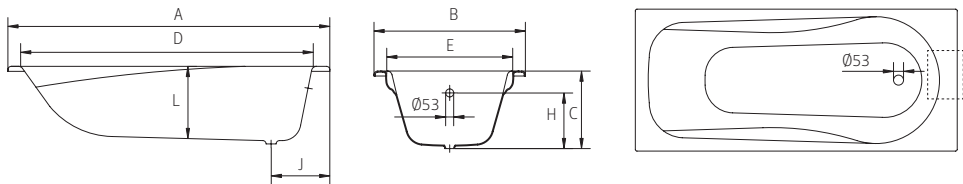

STAR

1500 x 750 | 1700 x 750

Opções:

Fundo anti-deslizante | Furos para torneiras | Pegas cromadas ou douradas | Pés reguláveis

Options:

Antislip | Tap holes | Chromed or golden handgrips | Adjustable feet

DIMENSÕES - DIMENSIONS (mm)

	1500	750	435	1335	625	-	-	370	-	310	400	-	-	-	-	-	-	-	1500	
1500	1500	750	435	1335	625	-	-	370	-	310	400	-	-	-	-	-	-	-	KG	LT
1700	1700	750	435	1535	625	-	-	370	-	310	400	-	-	-	-	-	-	-	PESO/WEIGHT	VOL
	A	B	C	D	E	F	G	H	I	J	L	M	N	O	P	Q	R	93	150	

1700	
KG	LT
PESO/WEIGHT	VOL
124	170

* Opção ~ Option

Pormenor da ába ~ Rim detail

Medidas Aproximadas | Válvula de segurança disponível com 63mm

Approximate measurements | Overflow hole available with 63mm