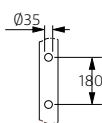

DIMENSÕES - DIMENSIONS (mm)

1700	1700	800	450	1535	675	-	-	385	-	310	420	-	-	-	-	-	
1800	1800	800	460	1615	685	-	-	385	-	310	432	-	-	-	-	-	
	A	B	C	D	E	F	G	H	I	J	L	M	N	O	P	Q	R

1700	
KG	LT
PESO/WEIGHT	VOL
123	130

1800	
KG	LT
PESO/WEIGHT	VOL
138	140

* Opção - Option

Pormenor da aba - Rim detail

Medidas Aproximadas | Válvula de segurança disponível com 63mm

Approximate measurements | Overflow hole available with 63mm