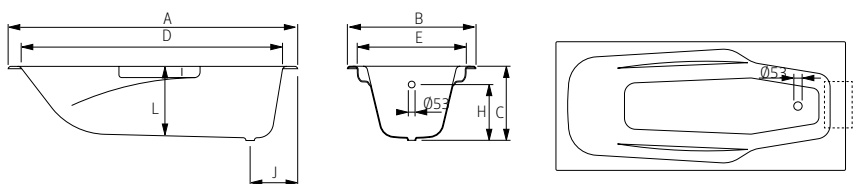

TROPICA

1700 x 800 | 1800 x 800

Opções:

Fundo anti-deslizante | Furos para torneiras | Pegas cromadas ou douradas | Pés reguláveis

Options:

Antislip | Tap holes | Chromed or golden handgrips | Adjustable feet

DIMENSÕES - DIMENSIONS (mm)

1700	1700	800	450	1535	675	-	-	385	-	310	420	-	-	-	-	-	
1800	1800	800	460	1615	685	-	-	385	-	310	432	-	-	-	-	-	
	A	B	C	D	E	F	G	H	I	J	L	M	N	O	P	Q	R

1700	
KG	LT
PESO/WEIGHT	VOL
123	130

1800	
KG	LT
PESO/WEIGHT	VOL
138	140

* Opção - Option

Pormenor da aba - Rim detail

Medidas Aproximadas | Válvula de segurança disponível com 63mm

Approximate measurements | Overflow hole available with 63mm