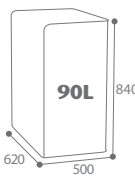

65L Gris manganèse - En îlot

40L : Bac intérieur polypropylène recyclé

65L/90L : Bac intérieur roulant plastique

CORPS GRIS MANGANÈSE	Sans serrure			Avec serrure		
	40L	65L	90L	40L	65L	90L
Type de tri / Couleur						
● Papier - Bleu ciel RAL 5015	55900	56120	N 55974	55905	56132	N 55984
● Plastique - Jaune colza RAL 1021	55901	56121	N 55975	55906	56133	N 55985
● Métal - Rouge signalisation RAL 3020	55902	56122	N 55976	55907	56134	N 55986
● Déchet non recyclable - Gris clair RAL 9022	55903	56123	N 55977	55908	56135	N 55987
● Verre - Vert jaune RAL 6018	55904	56124	N 55973	55909	56136	N 55983
○ Gobelet - Blanc RAL 9016	N 55897	N 55963	N 55970	N 55895	N 55939	N 55980
● Pile - Violet RAL 4008	N 55898	-	-	N 55893	-	-
● Cartouche - Marron RAL 8001	N 55899	N 55929	N 55972	N 55894	N 55965	N 55982