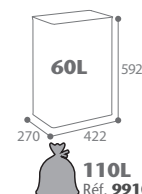

Facilité d'évacuation des déchets

Antivandalisme: verrouillage par serrure à clé

NOUVEAU

HEXATRI
CORBEILLE DE TRI SELECTIF - 50L

- Acier poudré anti-UV
- Ouverture calibrée pour le tri
- 3 pieds réglables en plastique pour les sols irréguliers
- Seau intérieur en polypropylène avec anse métal
- Installation dans un espace couvert
- Sérigraphie sur le corps

Lot de 2 plaques autocollantes tri sélectif en option (Voir p.84)

NOUVEAU

Couleur	CORPS GRIS MANGANÈSE		CORPS BLANC	
	Sans serrure	Avec serrure	Sans serrure	Avec serrure
Papier - Bleu ciel RAL 5015	59030	59040	N 59029	N 59039
Plastique - Jaune colza RAL 1021	59031	59041	N 59028	N 59038
Métal - Rouge signalisation RAL 3020	59032	59042	N 59027	N 59037
Déchet non recyclable - Gris clair RAL 9022	59033	59043	N 59026	N 59049
Verre - Vert jaune RAL 6018	59034	59044	N 59025	N 59055

Personnalisation sur devis

- > Ouverture calibrée sur mesure
- > Changement de couleur
- > Rajout de braille
- > Adaptation signalétique ou de la langue
- > Ajout du logo

+ Simple ou multi-flux
+ Tri en toute simplicité

Couvercle amovible

Lot d'autocollants tri sélectif en option (Voir p.84)

+ Avec fente pour tri du papier

CALITRI
POUBELLE DE TRI - 20L, 40L ET 60L

- Acier poudré anti-UV
- Ouverture calibrée pour le tri
- Kit étriers intégré pour maintien du sac
- Installation préconisée dans un espace couvert

Facilité de mise en place et de retrait du sac

Couleur / Corps gris manganèse	20L	40L	60L
Bleu ciel RAL 5015	56165	56170	56175
Jaune colza RAL 1021	56166	56171	56176
Rouge signalisation RAL 3020	56167	56172	56177
Gris clair RAL 9022	56168	56173	56178
Vert jaune RAL 6018	56169	56174	56179

20L