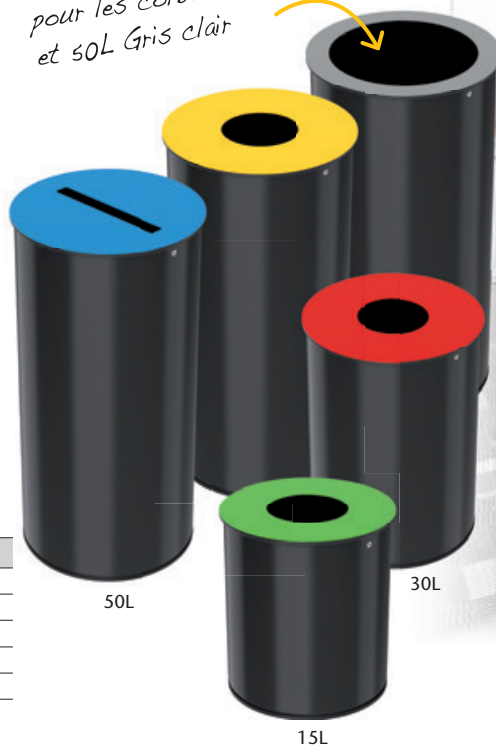

Couleur / Corps gris manganèse	15L	30L	50L
● Bleu ciel RAL 5015	52290	52295	52300
● Jaune colza RAL 1021	52291	52296	52301
● Rouge signalisation RAL 3020	52292	52297	52302
● Gris clair RAL 9022	52293	52298	52303
● Vert jaune RAL 6018	52294	52299	52304

+ Ouverture grand format pour les corbeilles 30L et 50L Gris clair