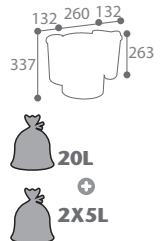

Noir

Jaune

Bleu

Corps seul

**CLAP**  
POUBELLE A COUVERCLE BASCULANT - 50L

- ▶ Polypropylène
- ▶ Résistant et facile à entretenir
- ▶ Option fixation murale Réf. 58875 (P.70)

Couleur	50L
● Corps noir - Sans couvercle	91165
● Couvercle noir	91166
● Couvercle jaune	91167
● Couvercle bleu	91168

91165 + 91168

Retrouvez nos autocollants Tri sélectif (P.84)

Couvercle amovible sur les compartiments avec poignée de préhension

**MODULTRI**  
CORBEILLE DE TRI SELECTIF - 25L (16L + 2 X 4,5L)

- ▶ Corbeille principale noire 16L en polystyrène antichoc recyclable
- ▶ 2 compartiments (4.5L chacun) bleu et jaune en polypropylène recyclable
- ▶ Couvercle amovible sur les compartiments avec poignée de préhension
- ▶ Possibilité de fixer ses compartiments à l'intérieur ou à l'extérieur de la corbeille
- ▶ Permet de trier 3 types de déchets

● Réf. 59762 - Corps noir + 2 compartiments avec couvercles bleu et jaune

20L

2X5L