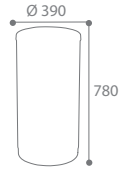

- ▶ Tête en polyéthylène
- ▶ Réceptacle pour gobelets (Ø maximum 70mm)

Signalétique intégrée

Noir

1600 gobelets

800 gobelets + corbeille 25L

Blanc signalisation

Gris métal

Version « Tout plastique »