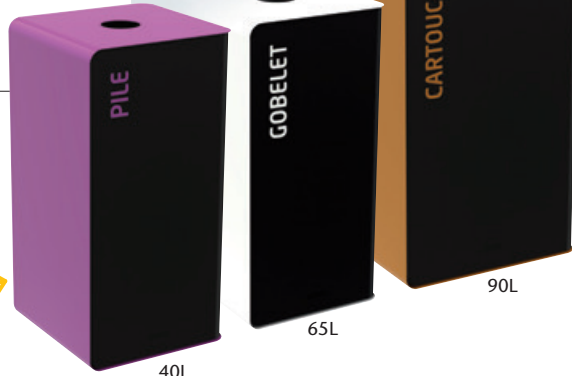

### BORNE DE TRI SELECTIF - 40L, 65L ET 90L

- Acier poudré anti-UV
- Système d'ouverture push/pull grâce à son loqueteau mécanique
- Disponible avec ou sans serrure (ouverture push/pull)
- Couverture de couleur à ouverture calibrée pour le tri
- Signalétique sur la porte
- 4 pieds réglables en plastique pour les sols irréguliers
- Bac intérieur 40L : polypropylène noir recyclé
- Bac intérieur 65L et 90L : plastique noir, bac roulant, facile à extraire permettant la prévention des TMS\*

EVOLUTION

Système d'ouverture push/pull grâce à son loqueteau mécanique

65L/90L : Vidage de la poubelle grâce au bac intérieur plastique roulant intégré

NOUVEAU

+ Disponible en 3 litrages

40L

65L

90L

65L Gris manganèse - En îlot

40L : Bac intérieur polypropylène recyclé

65L/90L : Bac intérieur roulant plastique

CORPS GRIS MANGANÈSE	Sans serrure			Avec serrure		
	40L	65L	90L	40L	65L	90L
Type de tri / Couleur						
● Papier - Bleu ciel RAL 5015	55900	56120	N 55974	55905	56132	N 55984
● Plastique - Jaune colza RAL 1021	55901	56121	N 55975	55906	56133	N 55985
● Métal - Rouge signalisation RAL 3020	55902	56122	N 55976	55907	56134	N 55986
● Déchet non recyclable - Gris clair RAL 9022	55903	56123	N 55977	55908	56135	N 55987
● Verre - Vert jaune RAL 6018	55904	56124	N 55973	55909	56136	N 55983
○ Gobelet - Blanc RAL 9016	N 55897	N 55963	N 55970	N 55895	N 55939	N 55980
● Pile - Violet RAL 4008	N 55898	-	-	N 55893	-	-
● Cartouche - Marron RAL 8001	N 55899	N 55929	N 55972	N 55894	N 55965	N 55982