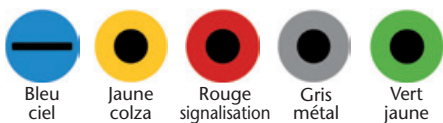

NEOTRI

POUBELLE DE TRI - 15L, 30L ET 50L

- Acier poudré anti-UV
- Kit étriers intégré pour maintien du sac
- Installation préconisée dans un espace couvert