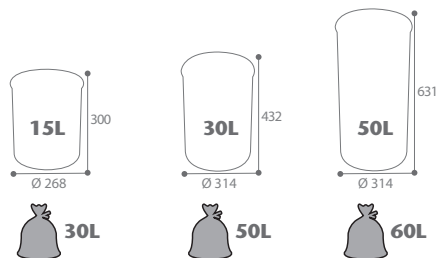

NEOTRI

POUBELLE DE TRI - 15L, 30L ET 50L

- Acier poudré anti-UV
- Kit étriers intégré pour maintien du sac
- Installation préconisée dans un espace couvert