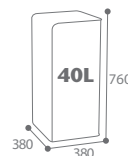

65L Gris manganèse - En îlot

40L : Bac intérieur polypropylène recyclé

65L/90L : Bac intérieur roulant plastique

CORPS GRIS MANGANÈSE	Sans serrure			Avec serrure		
	40L	65L	90L	40L	65L	90L
Type de tri / Couleur						
● Papier - Bleu ciel RAL 5015	55900	56120	N 55974	55905	56132	N 55984
● Plastique - Jaune colza RAL 1021	55901	56121	N 55975	55906	56133	N 55985
● Métal - Rouge signalisation RAL 3020	55902	56122	N 55976	55907	56134	N 55986
● Déchet non recyclable - Gris clair RAL 9022	55903	56123	N 55977	55908	56135	N 55987
● Verre - Vert jaune RAL 6018	55904	56124	N 55973	55909	56136	N 55983
○ Gobelet - Blanc RAL 9016	N 55897	N 55963	N 55970	N 55895	N 55939	N 55980
● Pile - Violet RAL 4008	N 55898	-	-	N 55893	-	-
● Cartouche - Marron RAL 8001	N 55899	N 55929	N 55972	N 55894	N 55965	N 55982