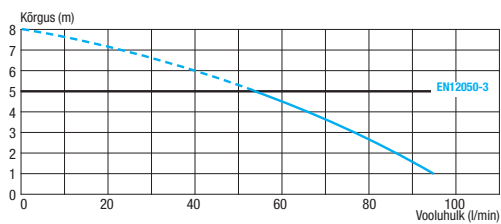

Paigaldage eemaldatav luuk, et tagada lihtne juurdepääs minipumplate.