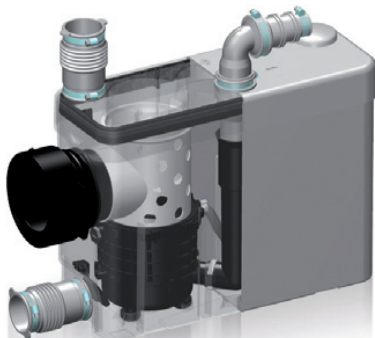

SANIPACK®

Purustiga pumpla, mis on mõeldud seinasiseseks paigalduseks.

5 m
100 m

Ideal for

Wall-hung WCs

Valikuline

KODUTOODETE VALIK

Soovitatav äravoolutoru läbimõõt: 22 kuni 32 mm

Normaalne töötemperatuur: 35°C

Kaitseklass: IP44

Elektrivarustus: 220-240 V / 50 Hz

Mootori nimivõimsus: 400 W

Kaal: 7 kg

Tagasilöögiklapp

Saab varustada **SANIALARM®**-iga

Paigaldage eemaldatav luuk, et tagada lihtne juurdepääs minipumplate.

Vertikaalne ja horisontaalne äravool: ↑ 5 m → 100 m