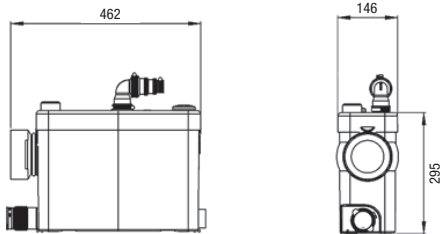

Paigaldage eemaldatav luuk, et tagada lihtne juurdepääs minipumplate.