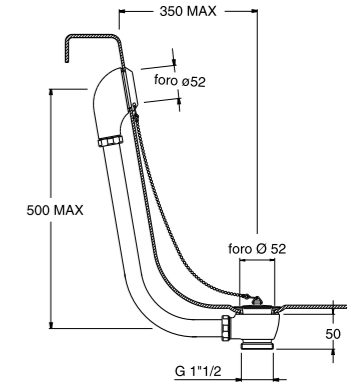

V1 A 85 00

- IT Scarico per vasca in ottone con tappo a catenella mod. V1 A
- DE Wannen Ab-und Überlaufgarnitur aus Messing mit Kette und Stopfen Mod. V1 A
- FR Vidage pour baignoire en laiton avec bouchon et chaînette mod. V1 A
- EN Brass bath waste with plug and chain mod. V1 A
- ES Desagüe para bañera en latón con tapón y cadenilla mod. V1 A
- RU Слив для ванны из латуни с пробкой на цепочке мод. V1 A