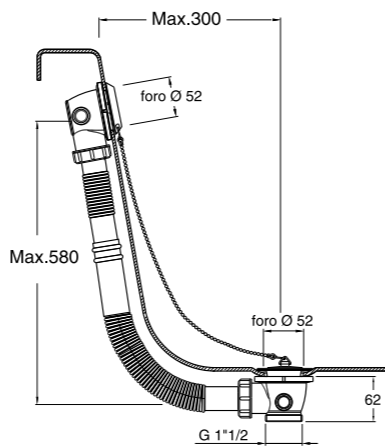

12 L 81 00

- IT Scarico per vasca in polipropilene con tappo e catenella mod. 12 L - Kit ottone e tappo ottone
- DE Wannen Ab-und Überlaufgarnitur aus Polypropylen mit Kette und Stopfen Mod. 12 L - Feinbauset aus Messing und Stopfen aus Messing
- FR Vidage pour baignoire en polypropylène avec bouchon et chaînette mod. 12 L - Kit laiton et bouchon laiton
- EN Polypropylene bath waste with plug and chain mod. 12 L - Brass finish set and brass plug
- ES Desagüe para bañera polipropileno con tapón y cadenilla mod. 12 L - Kit en latón y tapón en latón
- RU Слив для ванны из полипропилена с пробкой и цепочкой мод. 12 L - Комплект из латуни и пробка из латуни

51 cromato
51 chrome

12 E 81 00

- IT Scarico per vasca in polipropilene con tappo e catenella mod. 12 E - Kit ottone e tappo ottone
- DE Wannen Ab-und Überlaufgarnitur aus Polypropylen mit Kette und Stopfen Mod. 12 E - Feinbauset aus Messing und Stopfen aus Messing
- FR Vidage pour baignoire en polypropylène avec bouchon et chaînette mod. 12 E - Kit laiton et bouchon laiton
- EN Polypropylene bath waste with plug and chain mod. 12 E - Brass finish set and brass plug
- ES Desagüe para bañera polipropileno con tapón y cadenilla mod. 12 E - Kit en latón y tapón en latón
- RU Слив для ванны из полипропилена с пробкой и цепочкой мод. 12 E - Комплект из латуни и пробка из латуни

51 cromato
51 chrome

12 L 80 00