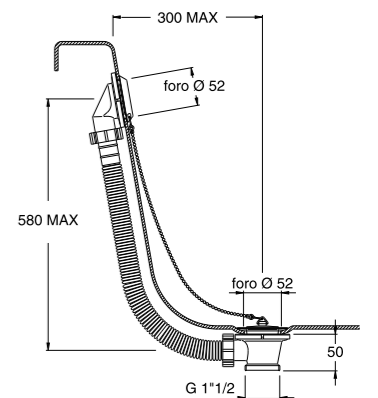

51 cromato 52 oro 89 acciaio spazzolato 90 argento 91 ramato 92 ottone antico

AS 044

IT Raccordo eccentrico in ottone per regolazione angolazione tubo
DE Exzentrischer Anschluss aus Messing für Winkeleinstellung des Rohrs
FR Raccord excentrique en laiton pour la régulation angulaire du tube
EN Brass eccentric connection for pipe angle adjustment
ES Racor excéntrico en latón para regular angularmente el tubo
RU Эксцентриковое соединение из латуни для регулировки угла трубки

51 cromato 52 oro 89 acciaio spazzolato 90 argento 91 ramato 92 ottone antico

12 M 81 00

- IT Scarico per vasca in ottone con tappo e catenella mod. 12 M - Kit ottone e tappo ottone
- DE Wannen Ab-und Überlaufgarnitur aus Messing mit Kette und Stopfen Mod. 12 M - Feinbauset aus Messing und Stopfen aus Messing
- FR Vidage pour baignoire en laiton avec bouchon et chaînette mod. 12 M - Kit laiton et bouchon laiton
- EN Brass bath waste with plug and chain mod. 12 M - Brass finish set and brass plug
- ES Desagüe para bañera en latón con tapón y cadenilla mod. 12 M - Kit en latón y tapón en latón
- RU Слив для ванны из латуни с пробкой и цепочкой мод. XX - Комплект из латуни и пробка из латуни

51 cromato
51 chrome

12 M 80 00

- IT Scarico per vasca in ottone con tappo e catenella mod. 12 M - Kit inox e tappo gomma
- DE Wannen Ab-und Überlaufgarnitur aus Messing mit Kette und Stopfen Mod. 12 M - Feinbauset aus rostfreiem Stahl und Gummistopfen
- FR Vidage pour baignoire en laiton avec bouchon et chaînette mod. 12 M - Kit inox et bouchon caoutchouc
- EN Brass bath waste with plug and chain mod. 12 M - Stainless steel finish set and rubber plug
- ES Desagüe para bañera en latón con tapón y cadenilla mod. 12 M - kit inox y tapón goma
- RU Слив для ванны из латуни с пробкой и цепочкой мод. 12 M - комплект из нержавеющей стали и резиновая пробка