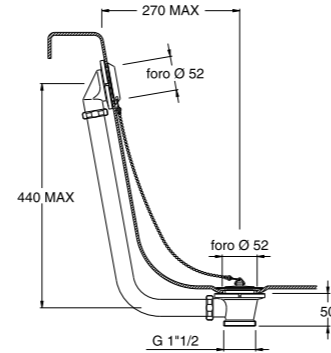

51 cromato 52 oro 89 acciaio spazzolato 90 argento 91 ramato 92 ottone antico