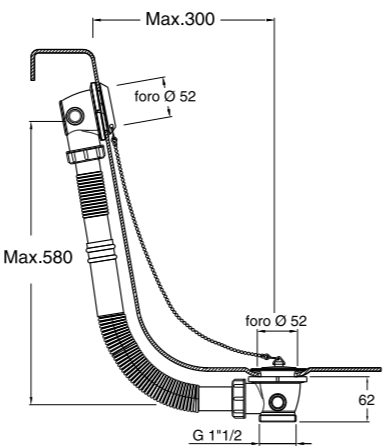

51 cromato
51 chrome

12 L 80 00

- IT Scarico per vasca in polipropilene con tappo e catenella mod. 12 L - Kit inox e tappo gomma
- DE Wannen Ab-und Überlaufgarnitur aus Polypropylen mit Kette und Stopfen Mod. 12 L - Feinbauset aus rostfreiem Stahl und Gummistopfen
- FR Vidage pour baignoire en polypropylène avec bouchon et chaînette mod. 12 L - Kit inox et bouchon caoutchouc
- EN Polypropylene bath waste with plug and chain mod. 12 L - Stainless steel finish set and rubber plug
- ES Desagüe para bañera polipropileno con tapón y cadenilla mod. 12 L - kit inox y tapón goma
- RU Слив для ванны из полипропилена с пробкой и цепочкой мод. 12 L - комплект из нержавеющей стали и резиновая пробка

51 cromato
51 chrome

12 E 80 00

- IT Scarico per vasca in polipropilene con tappo e catenella mod. 12 E - Kit inox e tappo gomma
- DE Wannen Ab-und Überlaufgarnitur aus Polypropylen mit Kette und Stopfen Mod. 12 E - Feinbauset aus rostfreiem Stahl und Gummistopfen
- FR Vidage pour baignoire en polypropylène avec bouchon et chaînette mod. 12 E - Kit inox et bouchon caoutchouc
- EN Polypropylene bath waste with plug and chain mod. 12 E - Stainless steel finish set and rubber plug
- ES Desagüe para bañera polipropileno con tapón y cadenilla mod. 12 E - kit inox y tapón goma
- RU Слив для ванны из полипропилена с пробкой и цепочкой мод. 12 E - комплект из нержавеющей стали и резиновая пробка