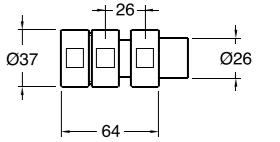

51 cromato 52 oro 89 acciaio spazzolato 90 argento 91 ramato 92 ottone antico

AS 044

IT Raccordo eccentrico in ottone per regolazione angolazione tubo
DE Exzentrischer Anschluss aus Messing für Winkeleinstellung des Rohrs
FR Raccord excentrique en laiton pour la régulation angulaire du tube
EN Brass eccentric connection for pipe angle adjustment
ES Racor excéntrico en latón para regular angularmente el tubo
RU Эксцентриковое соединение из латуни для регулировки угла трубки