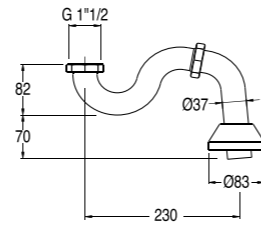

51 cromato 52 oro 89 acciaio spazzolato 90 argento 91 ramato 92 ottone antico