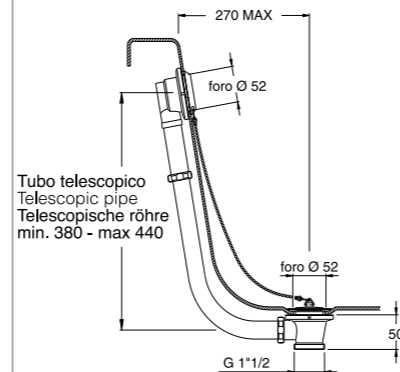

51 cromato 52 oro 89 acciaio spazzolato 90 argento 91 ramato 92 ottone antico

AS 010

IT Codolo curvo in ottone con calotta 1"1/2
DE Gebogenstutzen aus Messing mit Überwurf 1"1/2
FR Rallonge coudée en laiton avec écrou 1"1/2
EN Brass curved connection with 1"1/2 nut
ES Codo curvo en latón con tuerca 1"1/2
RU Изогнутое соединение из латуни с гайкой 1"1/2

51 cromato 52 oro 89 acciaio spazzolato 90 argento 91 ramato 92 ottone antico

AS 012

IT Codolo diritto in ottone con calotta 1"1/2
DE Stutzen aus Messing mit Überwurf 1"1/2
FR Rallonge droite en laiton avec écrou 1"1/2
EN Brass connection with 1"1/2 nut
ES Codo directo en latón con tuerca 1"1/2
RU Прямое соединение из латуни с гайкой 1"1/2

51 cromato 52 oro 89 acciaio spazzolato 90 argento 91 ramato 92 ottone antico