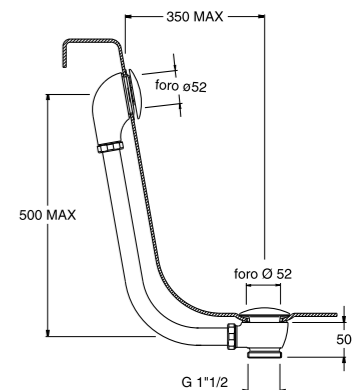

- 51 cromato
- 52 oro
- 89 acciaio spazzolato
- 90 argento
- 91 ramato
- 92 ottone antico

SCARICHI A VISTA
SICHTBAR ÜBERLAUFGARNITUR
VIDAGE APPARENT
EXPOSED BATH TUB WASTES
DESAGUE EXTERIORES
ОТКРЫТЫЕ СЛИВЫ