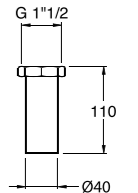

51 cromato 52 oro 89 acciaio spazzolato 90 argento 91 ramato 92 ottone antico