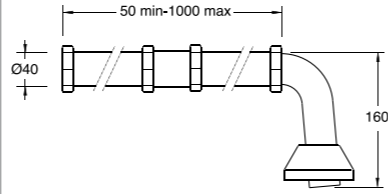

51 cromato 52 oro 89 acciaio spazzolato 90 argento 91 ramato 92 ottone antico