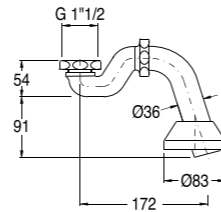

51 cromato 52 oro 89 acciaio spazzolato 90 argento 91 ramato 92 ottone antico