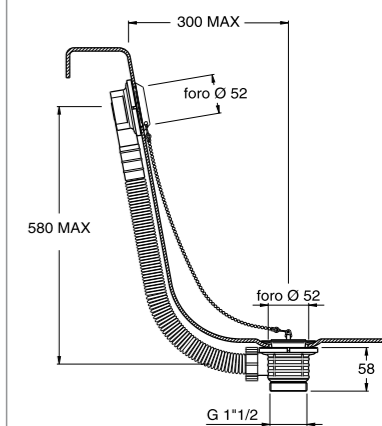

51 cromato
51 chrome

12 E 81 00

- IT Scarico per vasca in polipropilene con tappo e catenella mod. 12 E - Kit ottone e tappo ottone
- DE Wannen Ab-und Überlaufgarnitur aus Polypropylen mit Kette und Stopfen Mod. 12 E - Feinbauset aus Messing und Stopfen aus Messing
- FR Vidage pour baignoire en polypropylène avec bouchon et chaînette mod. 12 E - Kit laiton et bouchon laiton
- EN Polypropylene bath waste with plug and chain mod. 12 E - Brass finish set and brass plug
- ES Desagüe para bañera polipropileno con tapón y cadenilla mod. 12 E - Kit en latón y tapón en latón
- RU Слив для ванны из полипропилена с пробкой и цепочкой мод. 12 E - Комплект из латуни и пробка из латуни

51 cromato
51 chrome

12 L 80 00

- IT Scarico per vasca in polipropilene con tappo e catenella mod. 12 L - Kit inox e tappo gomma
- DE Wannen Ab-und Überlaufgarnitur aus Polypropylen mit Kette und Stopfen Mod. 12 L - Feinbauset aus rostfreiem Stahl und Gummistopfen
- FR Vidage pour baignoire en polypropylène avec bouchon et chaînette mod. 12 L - Kit inox et bouchon caoutchouc
- EN Polypropylene bath waste with plug and chain mod. 12 L - Stainless steel finish set and rubber plug
- ES Desagüe para bañera polipropileno con tapón y cadenilla mod. 12 L - kit inox y tapón goma
- RU Слив для ванны из полипропилена с пробкой и цепочкой мод. 12 L - комплект из нержавеющей стали и резиновая пробка