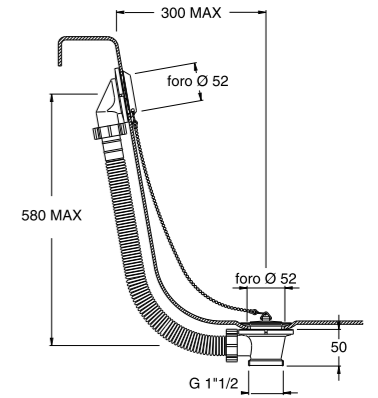

12 M 81 00

- IT Scarico per vasca in ottone con tappo e catenella mod. 12 M - Kit ottone e tappo ottone
- DE Wannen Ab-und Überlaufgarnitur aus Messing mit Kette und Stopfen Mod. 12 M - Feinbauset aus Messing und Stopfen aus Messing
- FR Vidage pour baignoire en laiton avec bouchon et chaînette mod. 12 M - Kit laiton et bouchon laiton
- EN Brass bath waste with plug and chain mod. 12 M - Brass finish set and brass plug
- ES Desagüe para bañera en latón con tapón y cadenilla mod. 12 M - Kit en latón y tapón en latón
- RU Слив для ванны из латуни с пробкой и цепочкой мод. XX - Комплект из латуни и пробка из латуни

51 cromato
51 chrome

12 M 80 00

- IT Scarico per vasca in ottone con tappo e catenella mod. 12 M - Kit inox e tappo gomma
- DE Wannen Ab-und Überlaufgarnitur aus Messing mit Kette und Stopfen Mod. 12 M - Feinbauset aus rostfreiem Stahl und Gummistopfen
- FR Vidage pour baignoire en laiton avec bouchon et chaînette mod. 12 M - Kit inox et bouchon caoutchouc
- EN Brass bath waste with plug and chain mod. 12 M - Stainless steel finish set and rubber plug
- ES Desagüe para bañera en latón con tapón y cadenilla mod. 12 M - kit inox y tapón goma
- RU Слив для ванны из латуни с пробкой и цепочкой мод. 12 M - комплект из нержавеющей стали и резиновая пробка

51 cromato
51 chrome

SCARICHI TAPPO E CATENELLA
AB-UND ÜBERLAUFGARNITUR MIT KETTE UND STOPFEN
VIDAGE AVEC BOUCHON ET CHAÎNETTE
CHAINED PLUG
DESAGUE TAPÓN Y CADENILLA
ПРОБКОВОЙ НА ЦЕПОЧКЕ