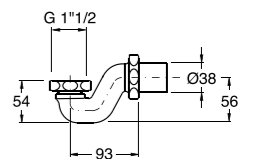

51 cromato 52 oro 89 acciaio spazzolato 90 argento 91 ramato 92 ottone antico