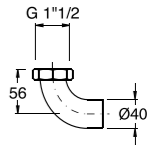

51 cromato 52 oro 89 acciaio spazzolato 90 argento 91 ramato 92 ottone antico

AS 010

IT Codolo curvo in ottone con calotta 1"1/2
DE Gebogenstutzen aus Messing mit Überwurf 1"1/2
FR Rallonge coudée en laiton avec écrou 1"1/2
EN Brass curved connection with 1"1/2 nut
ES Codo curvo en latón con tuerca 1"1/2
RU Изогнутое соединение из латуни с гайкой 1"1/2