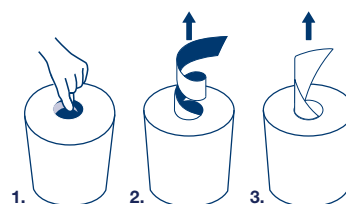

472242

472193

Tork SmartCore® – Kõige mugavam viis südamiküla väljavõtmiseks – pole vaja tirida, lihtne eemaldada, Tork SmartCore tähendab rohkem lehti rullil ja vähem õhku pakendis, mis muudab transpordi tõhusaks.