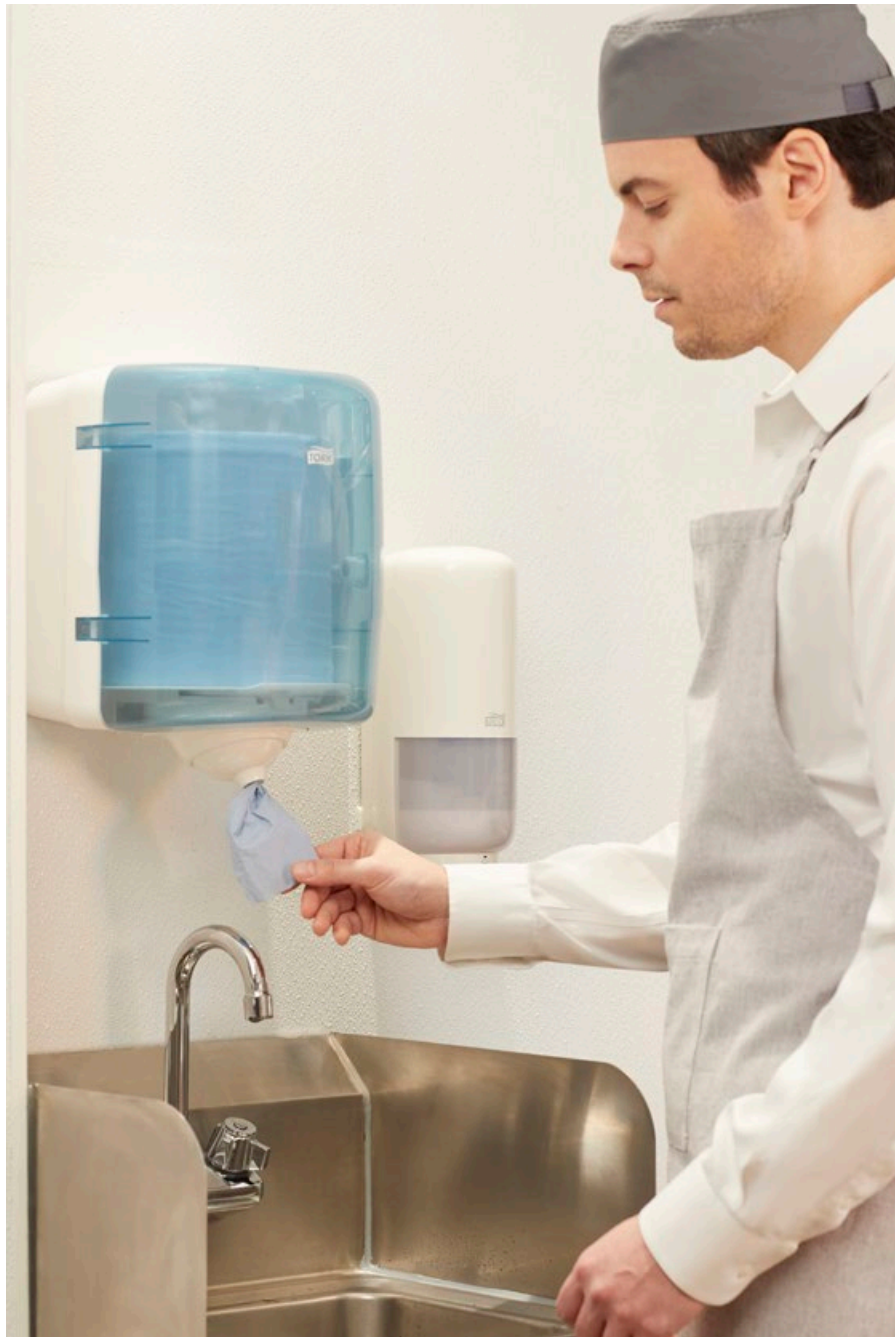

Tork Reflex süsteem

Te soovite, et igapäevased mahavalgumised ja segadused kõrvaldataks kiiresti, ilma jäätmeteta või hügieeniriskideta.

Meie Tork Reflex® jaoturite ja täitetoodete valik on välja töötatud meie klientide kõige sagedastemate käte- ja pindade pühkimistöde kulude kontrolli all hoidmiseks.

Vähendab
pühkepaberi
kasutust kuni

37%
võrra¹

- Võtke kulu kontrolli alla – vähendage tarbimist ja jäätmeteket
- Kestev investeering, mis sobib igasugusesse keskkonda
- Tork SmartCore® tagab probleemideta taastäitmise
- Tork lõppemisandur kindlustab, et te ei jää kunagi ootamatult ilma paberita