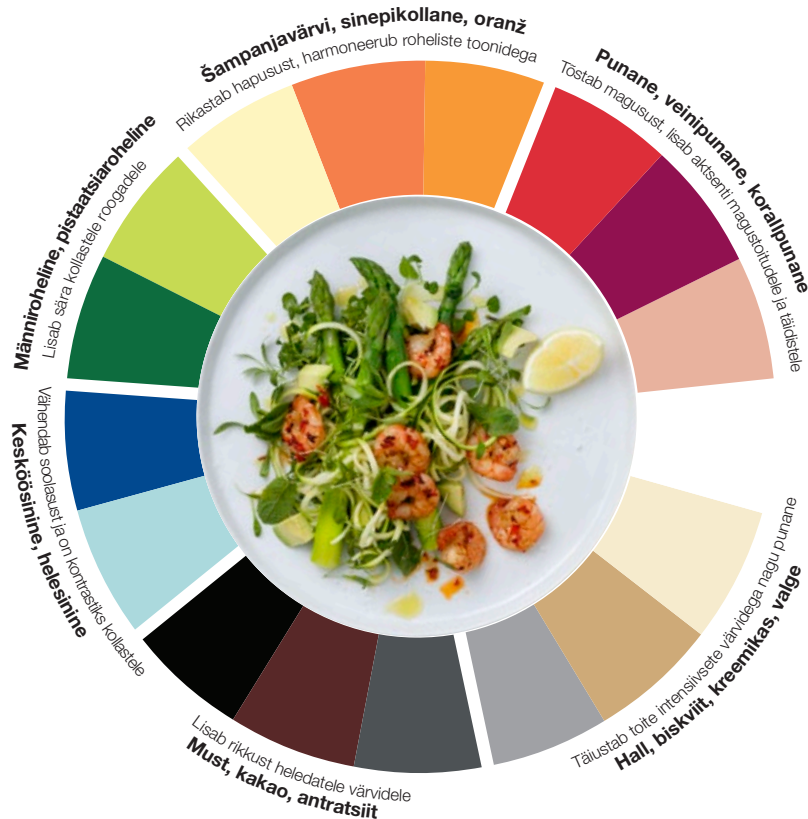

Sobitage oma roog täiusliku värviga

Kas teadsite, et värvidel võib olla oluline mõju mitte ainult sellele, kuidas külastajad restorani tajuvad, vaid ka sellele, kuidas nad roogade maitseid ja aroome kogevad? Toidu sobitamine õige värviga annab suurepärase võimaluse elavdada iga toidukäiku, parandades lõppkokkuvõttes külastajate üldmuljet.

Aitamaks luua meie klientidel ainulaadseid einestamise kogemusi, panime me kokku meeskonna koos stilisti ja peakoka Linda Lundgreniga, kelle klientide seas on nii tippaseme restoranid, rahvusvahelised toidutööstusettevõtted kui ka toiduajakirjade väljaandjad.

Kasutage meie Tork LinStyle salvrätikute sarjal põhinevat värvirast inspiratsiooniks, kuidas värvide abil täiustada maitseid ja lasta iga roa olemusel täielikult esile tulla.