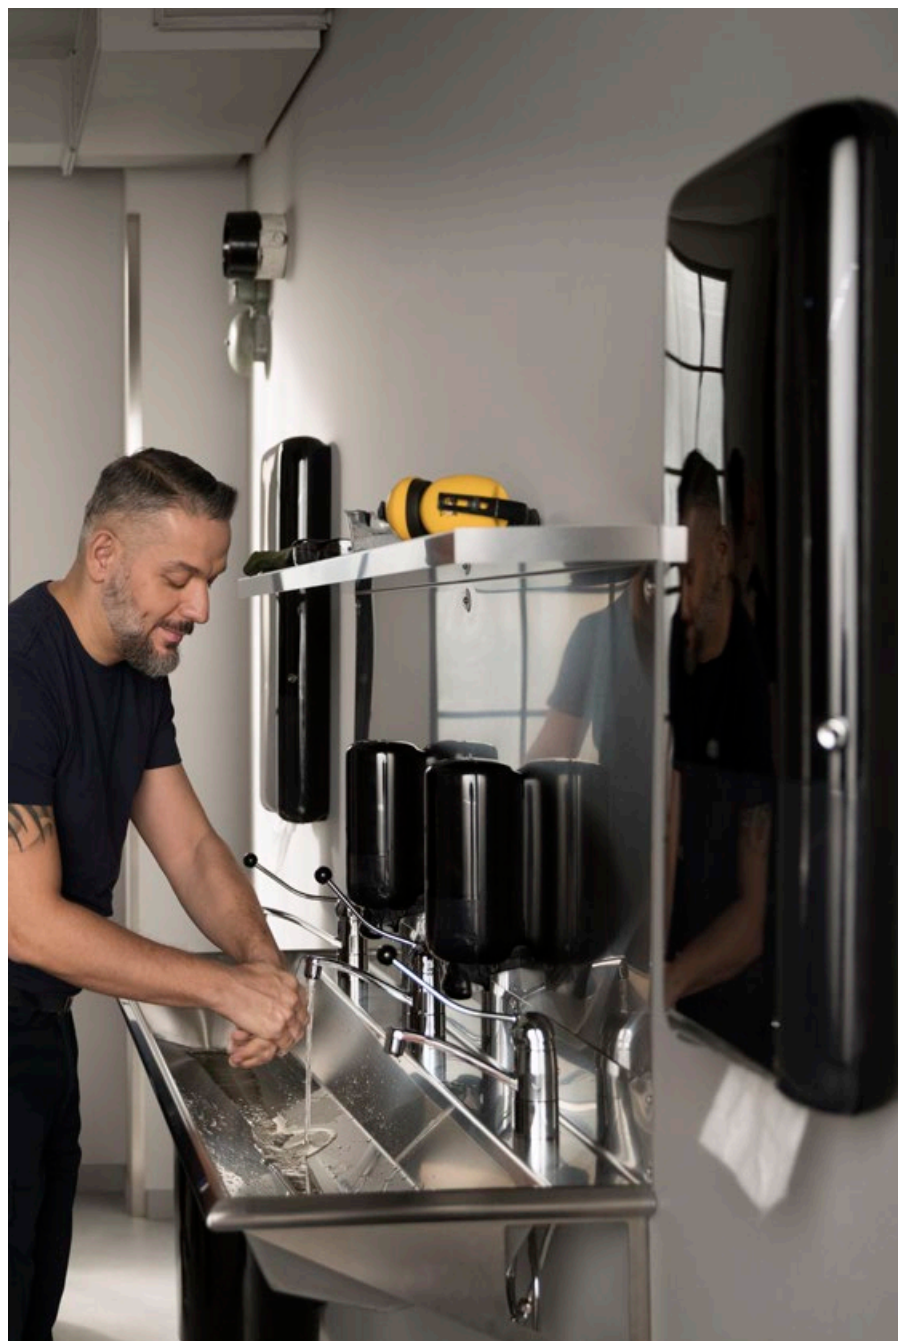

250%

**rohkem
käterätikuid
vähema
taastäitmis-
vajaduse ja
parema
pesuruumivoo
juures²**

- Tork PeakServe Continuous jadaväljastusega käterätikud sobivad ülihästi suure ja tipptunni külastatavusega pesuruumidesse
- Kiirem väljastamine võimaldab külastajat teenindada vähem kui 3 sekundiga – 4 korda pesuruumi järjekordade maksimaalne vähendamine
- Hoiuruumide ja puhastuskärude pind vabaneb, sest täitetoode on 50% võrra kokkusurutud³
- Suurendage Tork PeakServe kappi süvistatud jaoturi abil jaoturi mahtu kuni 40%⁴
- Võite olla kindel, et käterätik on alati saadaval turu kõige õhema ja väiksema suure mahutavusega jaoturiga⁵