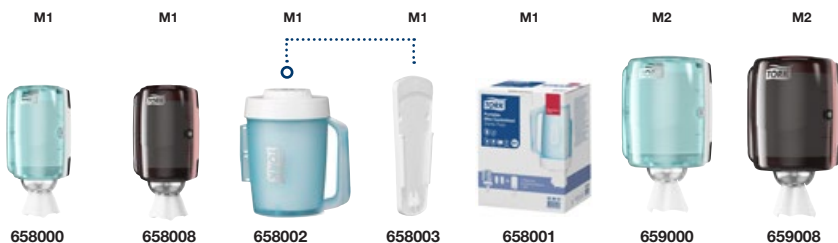

Jaoturid

▼ Tork Performance kesktõmbega jaoturid

- Vastupidavad jaoturid, mis on toimimise parendamiseks ergonoomiliselt disainitud
- Lihtsalt ühe käega käsitsetav ja kontrollitud tarbimisega
- Punane/must või türkiissinine/valge värvikombinatsioonid
- Sobib suurepäraselt esemete puhastamiseks ja kuivatamiseks

Art. nr	Nimi	Täitetoote ID	Värv	Materjal	Suurus k x l x d (mm)	CON/TRP
658000	Tork Mini kesktõmbega jaotur	M1	Türkiissinine/Valge	Plast	333x193x172	1
658008	Tork Mini kesktõmbega jaotur	M1	Punane/Must	Plast	333x193x172	1
658002	Mini kaasaskantav kesktõmbega jaotur	M1	Türkiissinine/Valge	Plast	263x185x239	1
658003	Tork Mini kaasaskantava kesktõmbega jaoturi tarvik	M1	Valge	Plast	161x97x12	10
658001	Mini kesktõmbega kaasaskantava jaoturi stardipakett	M1	Türkiissinine/Valge	Plast	263x185x239	1
659000	Tork kesktõmbega jaotur	M2	Türkiissinine/Valge	Plast	356x248x232	1
659008	Tork kesktõmbega jaotur	M2	Punane/Must	Plast	356x248x232	1