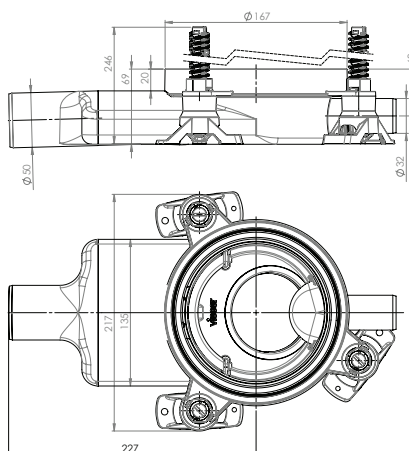

Tänu tõhusale äravoolule on trapp sobilik nii duši kui ka vanni ühendusteks, samuti sobib see kõigi Vieseri kaante ja tõsterõngastega.

Tehniline eelis:

- Äravool 1,2 l/s
- Kõrgus 69 mm
- Ühenduse suurus DN50
- Lisaühendus 1 × DN32
- Kiire ja kindel paigaldus
- Tüübikinnitus

PAKENDIS ON:

trapp, vesilukk, äravoolukate, kiilrõngas, tihend ja kiilrõnga paigaldamise tööriist.

Vieser One'i horisontaalne trapp DN50 1x32, eriti madal, tugijalgadega

VIESERI NR 6004513 **LVI NR** 3317308

KOGUSED

Tk/karbis: 10
Tk/alusel: 80

ÄRAVOOL

1,2 l/s

6 430066 742332

PAKENDIS ON:

Trapp, vesilukk, äravoolukate, kiilrõngas, tihend, kiilrõnga paigaldamise tööriist ja tugijalad.

Vieser Oy