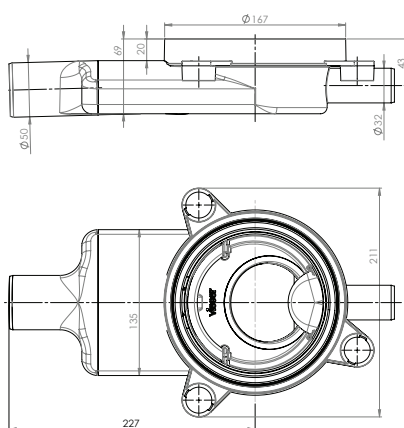

Tänu tõhusale äravoolule on trapp sobilik nii duši kui ka vanni ühendusteks, samuti sobib see kõigi Vieseri kaante ja tõsterõngastega.

Tehniline eelis:

- Äravool 1,2 l/s
- Kõrgus 69 mm
- Ühenduse suurus DN50
- Lisaühendus 1 × DN32
- Kiire ja kindel paigaldus
- Tüübikinnitus

Vieser One horisontaalne trapp DN50 1x32 eriti madal

Vieser One'i horisontaalne trapp DN50 1x32, eriti madal

VIESERI NR 6004512 **LVI NR** 3317307

KOGUSED

Tk/karbis: 10
Tk/alusel: 120

ÄRAVOOL

1,2 l/s

6 430066 742325

PAKENDIS ON:

trapp, vesilukk, äravoolukate, kiilrõngas, tihend ja kiilrõnga paigaldamise tööriist.

Vieser One'i horisontaalne trapp DN50 1x32, eriti madal, tugijalgadega

VIESERI NR 6004513 **LVI NR** 3317308