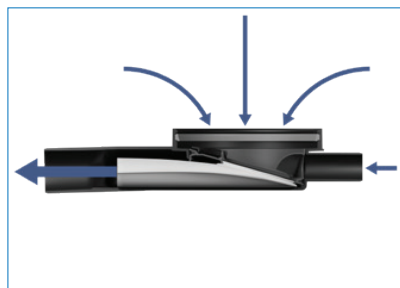

vieser

„Kas oled mõelnud,
mis mahub
69 millimeetri sisse?“

Vieser One horisontaalne trapp DN50 1×32 eriti madal

Turu madalaim põrandatrapp

Vieser One'i eriti madal horisontaalne trapp DN50 1x32

Vieser One'i horisontaalne, eriti madal põrandatrapp on turu madalaim horisontaalne 1,2 l/s äravooluga trapp. Madal ehitus on märgatav eelis nii remondi kui ka uusehitiste puhul.

Tänu tõhusale äravoolule on trapp sobilik nii duši kui ka vanni ühendusteks, samuti sobib see kõigi Vieseri kaante ja tõsterõngastega.

Tehniline eelis:

- Äravool 1,2 l/s
- Kõrgus 69 mm
- Ühenduse suurus DN50
- Lisaühendus 1 × DN32
- Kiire ja kindel paigaldus
- Tüübikinnitus

Uuenduslik, membraantehnoloogial põhinev vesilukk

Hügieeniline ja vaikne

Eriti madala trapi membraan-vesilukk on väga hügieeniline, sest sinna ei kogune mustust. Mustus eemaldub voolava veega. Vajadusel võib vesiluku ka eemaldada ja ära tõsta.

Membraan-vesiluku toimimine

1
Trapp põhiasendis, membraan-vesilukk on sulgunud.

2
Kui vesi voolab trappi, siis membraan-vesilukk avaneb ja vesi voolab sellest läbi.

3
Veevoolu lõppedes sulgub membraan-vesilukk tihedalt, takistades reoveegaaside levimist ruumi.