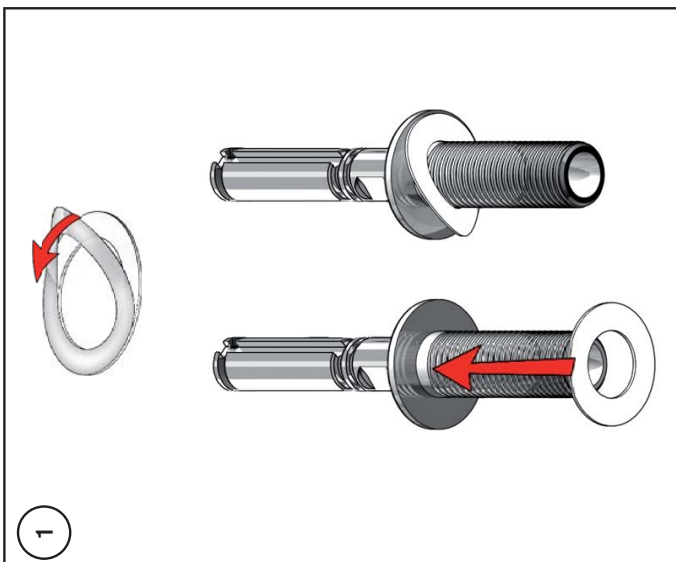

VOLA 090, 090A, 090B:
 VOLA 090C, 090D, 090E:
 VOLA 090G, 090H, 090I, 090V:

1 - 4

VOLA 090FM:

5

Fitting instruction
 Montageanleitung
 Monteringsvejledning

Monteringsvågledning
 Montage handling
 Manuel de montage

www.vola.com

vola

mmt_090_V3_40999824

5 703182 372365

mm:		Inches:	
Ø	H	Ø	H
090	19	3/4"	8"
090A	210	8 1/4"	5 3/4"
090B	110	4 1/4"	3 1/2"
090C	185	7"	4 1/2"
090D	100	4"	4 1/2"
090E	100	4"	4 1/2"
090G	24	1"	8"
090H	220	8 3/4"	8"
090I	185	7 3/4"	5 1/2"
090V	140	5 1/2"	6"
	265	10 1/2"	9"
	230	9"	8 1/2"
	216	12 3/4"	14"
	145	5 3/4"	10 1/2"
	270		