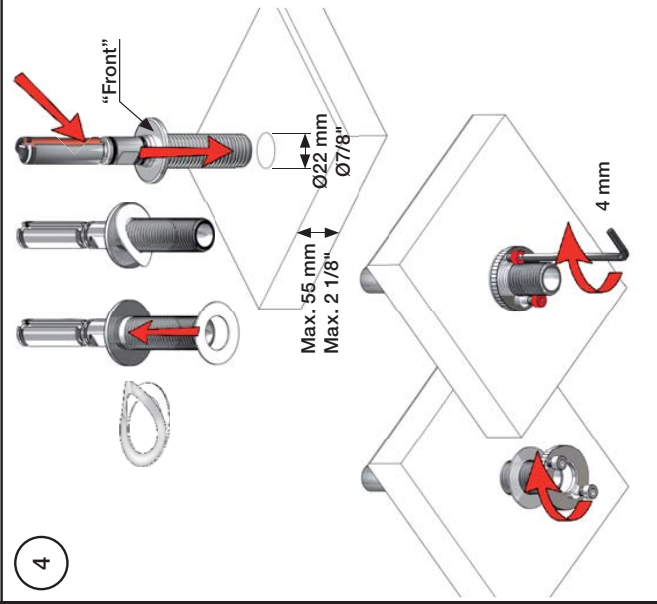

www.vola.com

S50_V9_40699831

vola

5 703182 372372

Data, 3 Bar:

	l/min.	Gal/min.
S50:	32,0	8,5
KV3:	30,0	7,9
KV4:	9,0	2,4
KV10, 15:	9,0	2,4
HV5, 8, 10:	9,0	2,4
SC2, 4 (A24):	16,0	4,2
SC6, 8, 11, 13: (C)	26,0	6,9

Max. 65°C, 150°F

3

4

5

- 090: KV4
- 090A: HV5
- 090B: HV8
- 090D: KV3, SC6, SC11
- 090E: KV9, SC8, SC13
- 090G: KV10
- 090H: KV15
- 090V: HV10

4A

mm:	H	D	h	Inches:	H	D	h
090	210	200	145	090	8 1/2"	8"	5 3/4"
090A	110	85	40	090A	4 1/4"	3 1/2"	1 1/2"
090B	185	100	114	090B	7"	4"	4 1/2"
090C	185	100	114	090C	7"	4"	4 1/2"
090D	220	200	130	090D	8 3/4"	8"	5"
090E	170	200	65	090E	6 3/4"	8"	2 1/2"
090G	185	140	105	090G	7"	5 1/2"	4"
090H	265	230	155	090H	10 1/2"	9"	6"
090I	325	230	216	090I	12 3/4"	9"	8 1/2"
090V	355	145	270	090V	14"	5 3/4"	10 1/2"

VOLA 090, 090A, 090B:
 VOLA 090C, 090D, 090E:
 VOLA 090G, 090H, 090I, 090V:

1 - 4

VOLA 090FM:

5

Fitting instruction
 Montageanleitung
 Monteringsvejledning

Monteringsvågledning
 Montage handling
 Manuel de montage

www.vola.com

vola

mmt_090_V3_40999824

5 703182 372365

mm:		Inches:	
Ø	H	Ø	H
090	19	3/4"	8"
090A	210	8 1/4"	5 3/4"
090B	110	4 1/4"	3 1/2"
090C	185	7"	4 1/2"
090D	100	4"	4 1/2"
090E	100	4"	4 1/2"
090G	24	1"	8"
090H	220	8 3/4"	8"
090I	185	7 3/4"	5 1/2"
090V	140	5 1/2"	6"
	265	10 1/2"	9"
	230	9"	8 1/2"
	216	12 3/4"	14"
	145	5 3/4"	10 1/2"
	270		