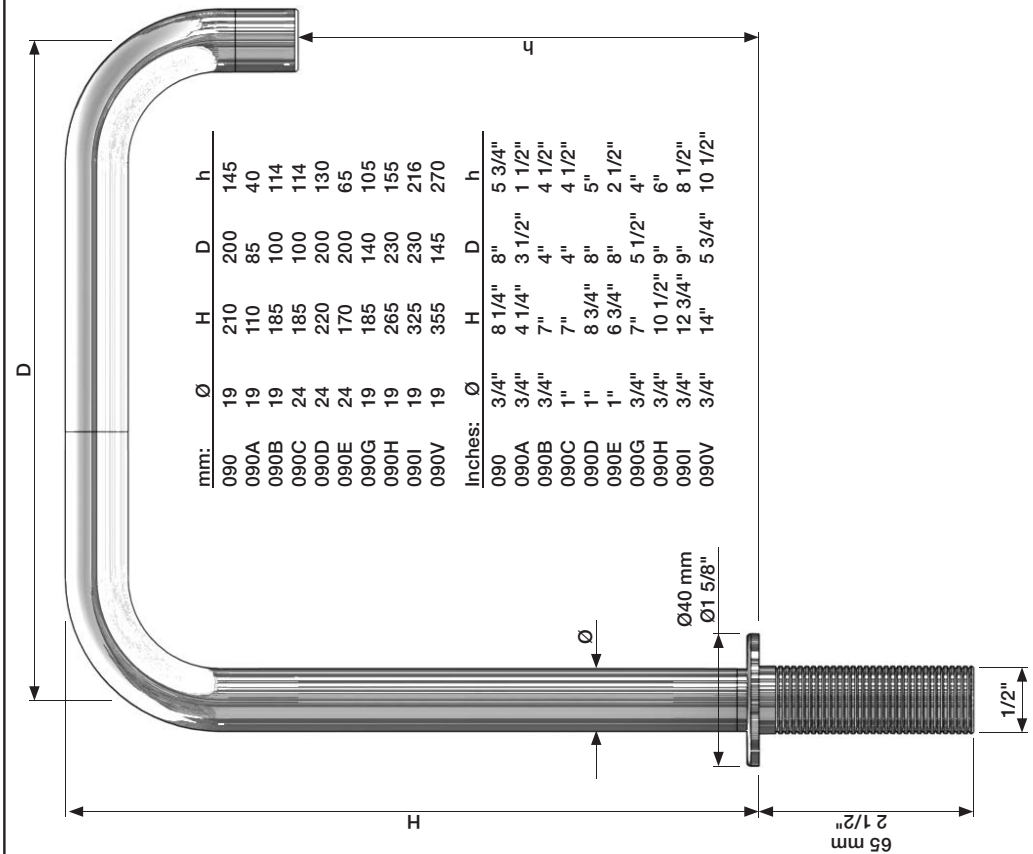

www.vola.com

S50_V9_40699831

vola

5 703182 372372

Data, 3 Bar:

	l/min.	Gal/min.
S50:	32,0	8,5
KV3:	30,0	7,9
KV4:	9,0	2,4
KV10, 15:	9,0	2,4
HV5, 8, 10:	9,0	2,4
SC2, 4 (A24):	16,0	4,2
SC6, 8, 11, 13: (C)	26,0	6,9

Max. 65°C, 150°F

3

4

5

- 090: KV4
- 090A: HV5
- 090B: HV8
- 090D: KV3, SC6, SC11
- 090E: KV9, SC8, SC13
- 090G: KV10
- 090H: KV15
- 090V: HV10

4A

mm:	H	D	h	Inches:	H	D	h
090	210	200	145	090	8 1/2"	8"	5 3/4"
090A	110	85	40	090A	4 1/4"	3 1/2"	1 1/2"
090B	185	100	114	090B	7"	4"	4 1/2"
090C	185	100	114	090C	7"	4"	4 1/2"
090D	220	200	130	090D	8 3/4"	8"	5"
090E	170	200	65	090E	6 3/4"	8"	2 1/2"
090G	185	140	105	090G	7"	5 1/2"	4"
090H	265	230	155	090H	10 1/2"	9"	6"
090I	325	230	216	090I	12 3/4"	9"	8 1/2"
090V	355	145	270	090V	14"	5 3/4"	10 1/2"

VOLA 090, 090A, 090B:
 VOLA 090C, 090D, 090E:
 VOLA 090G, 090H, 090I, 090V:

1 - 4

VOLA 090FM:

5

Fitting instruction
 Montageanleitung
 Monteringsvejledning

Monteringsvågledning
 Montage handling
 Manuel de montage

www.vola.com

vola

mmt_090_V3_40999824

5 703182 372365

mm:		Inches:	
Ø	H	Ø	H
090	19	3/4"	8"
090A	210	8 1/4"	5 3/4"
090B	110	4 1/4"	3 1/2"
090C	185	7"	4 1/2"
090D	100	4"	4 1/2"
090E	100	4"	4 1/2"
090G	24	1"	8"
090H	220	8 3/4"	8"
090I	185	7 3/4"	5 1/2"
090V	140	5 1/2"	6"
	265	10 1/2"	9"
	230	9"	8 1/2"
	216	12 3/4"	14"
	145	5 3/4"	10 1/2"
	270		