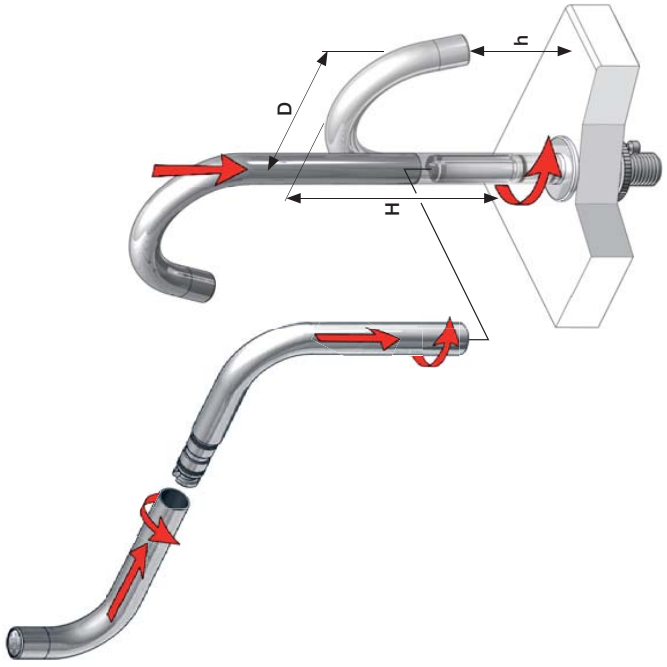

www.vola.com

S50_V9_40699831

vola

5 703182 372372

Data, 3 Bar:

	l/min.	Gal/min.
S50:	32,0	8,5
KV3:	30,0	7,9
KV4:	9,0	2,4
KV10, 15:	9,0	2,4
HV5, 8, 10:	9,0	2,4
SC2, 4 (A24):	16,0	4,2
SC6, 8, 11, 13: (C)	26,0	6,9

Max. 65°C, 150°F

3

4

5

- 090: KV4
- 090A: HV5
- 090B: HV8
- 090D: KV3, SC6, SC11
- 090E: KV9, SC8, SC13
- 090G: KV10
- 090H: KV15
- 090V: HV10

4A

mm:	H	D	h	Inches:	H	D	h
090	210	200	145	090	8 1/2"	8"	5 3/4"
090A	110	85	40	090A	4 1/4"	3 1/2"	1 1/2"
090B	185	100	114	090B	7"	4"	4 1/2"
090C	185	100	114	090C	7"	4"	4 1/2"
090D	220	200	130	090D	8 3/4"	8"	5"
090E	170	200	65	090E	6 3/4"	8"	2 1/2"
090G	185	140	105	090G	7"	5 1/2"	4"
090H	265	230	155	090H	10 1/2"	9"	6"
090I	325	230	216	090I	12 3/4"	9"	8 1/2"
090V	355	145	270	090V	14"	5 3/4"	10 1/2"