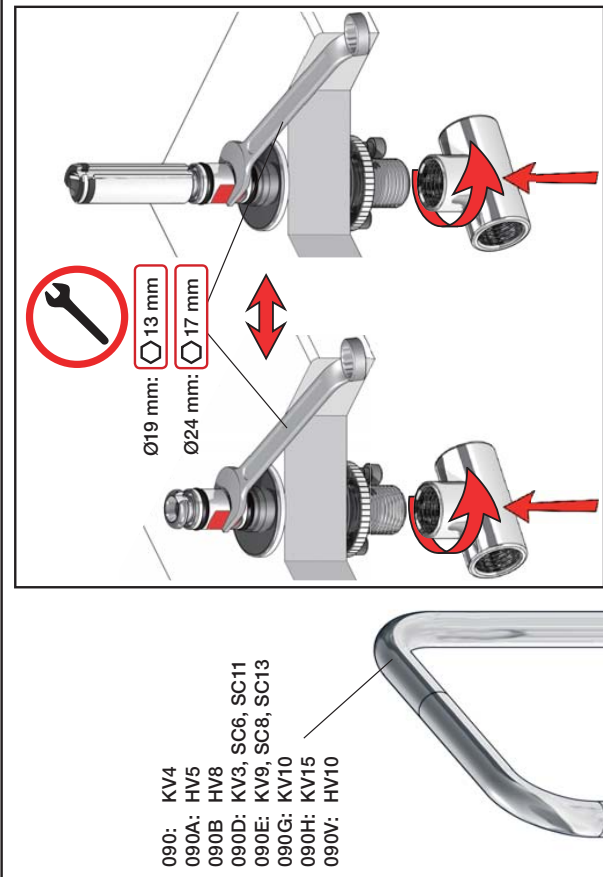

www.vola.com

S50_V9_40699831

vola

5 703182 372372

Data, 3 Bar:

	l/min.	Gal/min.
S50:	32,0	8,5
KV3:	30,0	7,9
KV4:	9,0	2,4
KV10, 15:	9,0	2,4
HV5, 8, 10:	9,0	2,4
SC2, 4 (A24):	16,0	4,2
SC6, 8, 11, 13: (C)	26,0	6,9

Max. 65°C, 150°F

3

4

5

- 090: KV4
- 090A: HV5
- 090B: HV8
- 090D: KV3, SC6, SC11
- 090E: KV9, SC8, SC13
- 090G: KV10
- 090H: KV15
- 090V: HV10

4A

mm:	H	D	h	Inches:	H	D	h
090	210	200	145	090	8 1/2"	8"	5 3/4"
090A	110	85	40	090A	4 1/4"	3 1/2"	1 1/2"
090B	185	100	114	090B	7"	4"	4 1/2"
090C	185	100	114	090C	7"	4"	4 1/2"
090D	220	200	130	090D	8 3/4"	8"	5"
090E	170	200	65	090E	6 3/4"	8"	2 1/2"
090G	185	140	105	090G	7"	5 1/2"	4"
090H	265	230	155	090H	10 1/2"	9"	6"
090I	325	230	216	090I	12 3/4"	9"	8 1/2"
090V	355	145	270	090V	14"	5 3/4"	10 1/2"

VOLA 090, 090A, 090B:
 VOLA 090C, 090D, 090E:
 VOLA 090G, 090H, 090I, 090V:

1 - 4

VOLA 090FM:

5

Fitting instruction
 Montageanleitung
 Monteringsvejledning

Monteringsvågledning
 Montage handling
 Manuel de montage

www.vola.com

vola

mmt_090_V3_40999824

5 703182 372365

mm:		Inches:	
Ø	H	Ø	H
090	19	3/4"	8"
090A	210	8 1/4"	5 3/4"
090B	110	4 1/4"	3 1/2"
090C	185	7"	4 1/2"
090D	100	4"	4 1/2"
090E	100	4"	4 1/2"
090G	24	1"	8"
090H	220	8 3/4"	8"
090I	185	7 3/4"	5 1/2"
090V	140	5 1/2"	6"
	265	10 1/2"	9"
	230	9"	8 1/2"
	216	12 3/4"	14"
	145	5 3/4"	10 1/2"
	270		