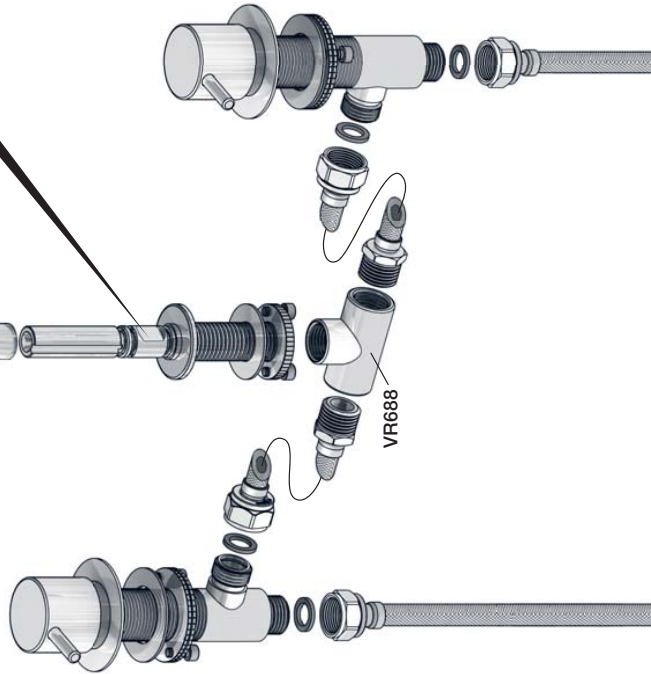

www.vola.com

S50_V9_40699831

vola

5 703182 372372

Data, 3 Bar:

	l/min.	Gal/min.
S50:	32,0	8,5
KV3:	30,0	7,9
KV4:	9,0	2,4
KV10, 15:	9,0	2,4
HV5, 8, 10:	9,0	2,4
SC2, 4 (A24):	16,0	4,2
SC6, 8, 11, 13: (C)	26,0	6,9

Max. 65°C, 150°F

3

4

5

- 090: KV4
- 090A: HV5
- 090B: HV8
- 090D: KV3, SC6, SC11
- 090E: KV9, SC8, SC13
- 090G: KV10
- 090H: KV15
- 090V: HV10

4A

mm:	H	D	h	Inches:	H	D	h
090	210	200	145	090	8 1/2"	8"	5 3/4"
090A	110	85	40	090A	4 1/4"	3 1/2"	1 1/2"
090B	185	100	114	090B	7"	4"	4 1/2"
090C	185	100	114	090C	7"	4"	4 1/2"
090D	220	200	130	090D	8 3/4"	8"	5"
090E	170	200	65	090E	6 3/4"	8"	2 1/2"
090G	185	140	105	090G	7"	5 1/2"	4"
090H	265	230	155	090H	10 1/2"	9"	6"
090I	325	230	216	090I	12 3/4"	9"	8 1/2"
090V	355	145	270	090V	14"	5 3/4"	10 1/2"

VOLA 090, 090A, 090B:
 VOLA 090C, 090D, 090E:
 VOLA 090G, 090H, 090I, 090V:

1 - 4

VOLA 090FM:

5

Fitting instruction
 Montageanleitung
 Monteringsvejledning

Monteringsvågledning
 Montage handling
 Manuel de montage

www.vola.com

vola

mmt_090_V3_40999824

5 703182 372365

mm:		Inches:	
Ø	H	Ø	H
090	19	3/4"	8"
090A	210	8 1/4"	5 3/4"
090B	110	4 1/4"	3 1/2"
090C	185	7"	4 1/2"
090D	100	4"	4 1/2"
090E	100	4"	4 1/2"
090G	24	1"	8"
090H	220	8 3/4"	8"
090I	185	7 3/4"	5 1/2"
090V	140	5 1/2"	6"
	265	10 1/2"	9"
	230	9"	8 1/2"
	216	12 3/4"	14"
	145	5 3/4"	10 1/2"
	270		