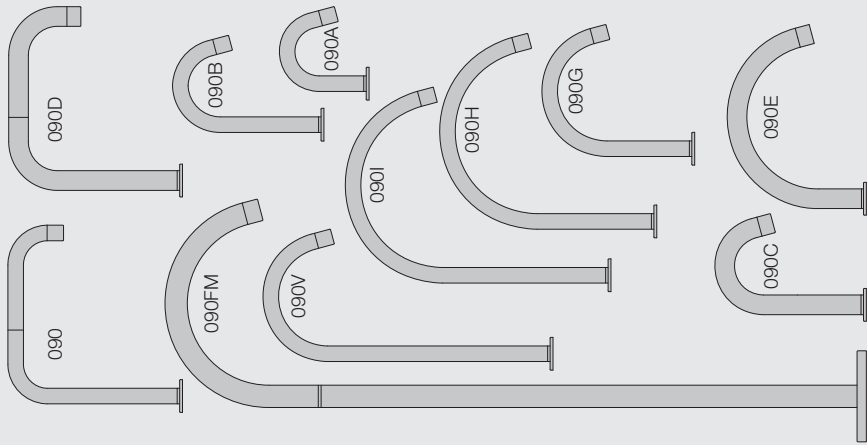

www.vola.com

S50_V9_40699831

vola

5 703182 372372

Data, 3 Bar:

	l/min.	Gal/min.
S50:	32,0	8,5
KV3:	30,0	7,9
KV4:	9,0	2,4
KV10, 15:	9,0	2,4
HV5, 8, 10:	9,0	2,4
SC2, 4 (A24):	16,0	4,2
SC6, 8, 11, 13: (C)	26,0	6,9

Max. 65°C, 150°F

3

4

5

- 090: KV4
- 090A: HV5
- 090B: HV8
- 090D: KV3, SC6, SC11
- 090E: KV9, SC8, SC13
- 090G: KV10
- 090H: KV15
- 090V: HV10

4A

mm:	H	D	h	Inches:	H	D	h
090	210	200	145	090	8 1/2"	8"	5 3/4"
090A	110	85	40	090A	4 1/4"	3 1/2"	1 1/2"
090B	185	100	114	090B	7"	4"	4 1/2"
090C	185	100	114	090C	7"	4"	4 1/2"
090D	220	200	130	090D	8 3/4"	8"	5"
090E	170	200	65	090E	6 3/4"	8"	2 1/2"
090G	185	140	105	090G	7"	5 1/2"	4"
090H	265	230	155	090H	10 1/2"	9"	6"
090I	325	230	216	090I	12 3/4"	9"	8 1/2"
090V	355	145	270	090V	14"	5 3/4"	10 1/2"

VOLA 090, 090A, 090B:
 VOLA 090C, 090D, 090E:
 VOLA 090G, 090H, 090I, 090V:

1 - 4

VOLA 090FM:

5

Fitting instruction
 Montageanleitung
 Monteringsvejledning

Monteringsvågledning
 Montage handling
 Manuel de montage

www.vola.com

vola

mmt_090_V3_40999824

5 703182 372365

mm:		Inches:	
Ø	H	Ø	H
090	19	3/4"	8"
090A	210	8 1/4"	5 3/4"
090B	110	4 1/4"	3 1/2"
090C	185	7"	4 1/2"
090D	100	4"	4 1/2"
090E	100	4"	4 1/2"
090G	24	1"	8"
090H	220	8 3/4"	8"
090I	185	7 3/4"	5 1/2"
090V	140	5 1/2"	6"
	265	10 1/2"	9"
	230	9"	8 1/2"
	216	12 3/4"	14"
	145	5 3/4"	10 1/2"
	270		