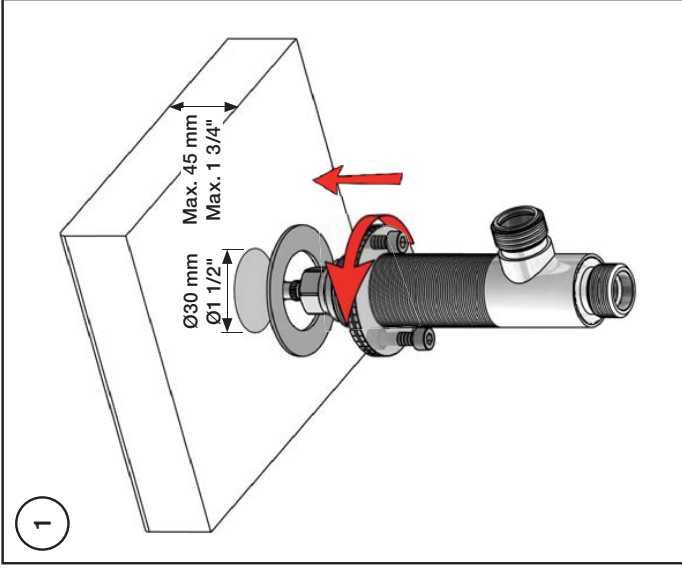

www.vola.com

S50_V9_40699831

vola

5 703182 372372

Data, 3 Bar:

	l/min.	Gal/min.
S50:	32,0	8,5
KV3:	30,0	7,9
KV4:	9,0	2,4
KV10, 15:	9,0	2,4
HV5, 8, 10:	9,0	2,4
SC2, 4 (A24):	16,0	4,2
SC6, 8, 11, 13: (C)	26,0	6,9

Max. 65°C, 150°F

3

4

5

- 090: KV4
- 090A: HV5
- 090B: HV8
- 090D: KV3, SC6, SC11
- 090E: KV9, SC8, SC13
- 090G: KV10
- 090H: KV15
- 090V: HV10

4A

mm:	H	D	h	Inches:	H	D	h
090	210	200	145	090	8 1/2"	8"	5 3/4"
090A	110	85	40	090A	4 1/4"	3 1/2"	1 1/2"
090B	185	100	114	090B	7"	4"	4 1/2"
090C	185	100	114	090C	7"	4"	4 1/2"
090D	220	200	130	090D	8 3/4"	8"	5"
090E	170	200	65	090E	6 3/4"	8"	2 1/2"
090G	185	140	105	090G	7"	5 1/2"	4"
090H	265	230	155	090H	10 1/2"	9"	6"
090I	325	230	216	090I	12 3/4"	9"	8 1/2"
090V	355	145	270	090V	14"	5 3/4"	10 1/2"

www.vola.com

vola

mmt_090_V3_40999824

5 703182 372365

mm:		Inches:	
Ø	H	Ø	H
090	19	3/4"	8"
090A	210	8 1/4"	5 3/4"
090B	110	4 1/4"	3 1/2"
090C	185	7"	4 1/2"
090D	100	4"	4 1/2"
090E	100	4"	4 1/2"
090G	24	1"	8"
090H	220	8 3/4"	8"
090I	185	7 3/4"	5 1/2"
090V	140	5 1/2"	6"
	265	10 1/2"	9"
	230	9"	8 1/2"
	216	12 3/4"	14"
	145	5 3/4"	10 1/2"
	270		