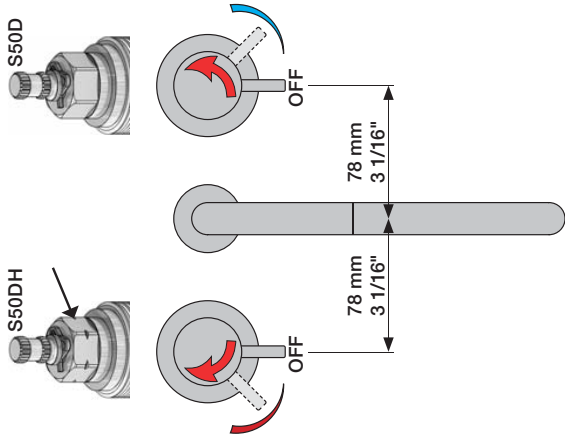

VOLA S50, S50D, S50DH
 VOLA KV3, KV4, KV9, KV10, KV15
 VOLA HV5, HV8, HV10
 VOLA SC2, SC4, SC6, SC8, SC11, SC13

Fitting instruction
 Montageanleitung
 Monteringsvejledning
 Monteringsvågledning
 Montage hanleiding
 Manuel de montage

www.vola.com

S50_V9_40699831

vola

5 703182 372372

Data, 3 Bar:

	l/min.	Gal/min.
S50:	32,0	8,5
KV3:	30,0	7,9
KV4:	9,0	2,4
KV10, 15:	9,0	2,4
HV5, 8, 10:	9,0	2,4
SC2, 4 (A24):	16,0	4,2
SC6, 8, 11, 13: (C)	26,0	6,9

Max. 65°C, 150°F

3

4

5

- 090: KV4
- 090A: HV5
- 090B: HV8
- 090D: KV3, SC6, SC11
- 090E: KV9, SC8, SC13
- 090G: KV10
- 090H: KV15
- 090V: HV10

4A

mm:	H	D	h	Inches:	H	D	h
090	210	200	145	090	8 1/2"	8"	5 3/4"
090A	110	85	40	090A	4 1/4"	3 1/2"	1 1/2"
090B	185	100	114	090B	7"	4"	4 1/2"
090C	185	100	114	090C	7"	4"	4 1/2"
090D	220	200	130	090D	8 3/4"	8"	5"
090E	170	200	65	090E	6 3/4"	8"	2 1/2"
090G	185	140	105	090G	7"	5 1/2"	4"
090H	265	230	155	090H	10 1/2"	9"	6"
090I	325	230	216	090I	12 3/4"	9"	8 1/2"
090V	355	145	270	090V	14"	5 3/4"	10 1/2"

www.vola.com

vola

mmt_090_V3_40999824

5 703182 372365

mm:		Inches:	
Ø	H	Ø	H
090	19	3/4"	8"
090A	210	8 1/4"	5 3/4"
090B	110	4 1/4"	3 1/2"
090C	185	7"	4 1/2"
090D	100	4"	4 1/2"
090E	100	4"	4 1/2"
090G	24	1"	8"
090H	220	8 3/4"	8"
090I	185	7 3/4"	5 1/2"
090V	140	5 1/2"	6"
	265	10 1/2"	9"
	230	9"	8 1/2"
	216	12 3/4"	14"
	145	5 3/4"	10 1/2"
	270		