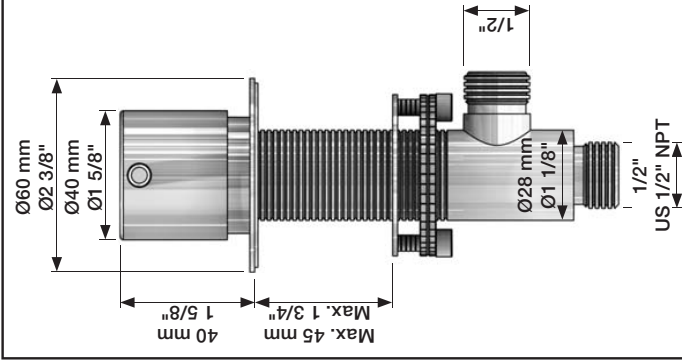

VOLA S50, S50D, S50DH
 VOLA KV3, KV4, KV9, KV10, KV15
 VOLA HV5, HV8, HV10
 VOLA SC2, SC4, SC6, SC8, SC11, SC13

Fitting instruction
 Montageanleitung
 Monteringsvejledning
 Monteringsvågledning
 Montage hanleiding
 Manuel de montage

www.vola.com

S50_V9_40699831

vola

5 703182 372372

Data, 3 Bar:

	l/min.	Gal/min.
S50:	32,0	8,5
KV3:	30,0	7,9
KV4:	9,0	2,4
KV10, 15:	9,0	2,4
HV5, 8, 10:	9,0	2,4
SC2, 4 (A24):	16,0	4,2
SC6, 8, 11, 13: (C)	26,0	6,9

Max. 65°C, 150°F

3

4

5

- 090: KV4
- 090A: HV5
- 090B: HV8
- 090D: KV3, SC6, SC11
- 090E: KV9, SC8, SC13
- 090G: KV10
- 090H: KV15
- 090V: HV10

4A

mm:	H	D	h	Inches:	H	D	h
090	210	200	145	090	8 1/2"	8"	5 3/4"
090A	110	85	40	090A	4 1/4"	3 1/2"	1 1/2"
090B	185	100	114	090B	7"	4"	4 1/2"
090C	185	100	114	090C	7"	4"	4 1/2"
090D	220	200	130	090D	8 3/4"	8"	5"
090E	170	200	65	090E	6 3/4"	8"	2 1/2"
090G	185	140	105	090G	7"	5 1/2"	4"
090H	265	230	155	090H	10 1/2"	9"	6"
090I	325	230	216	090I	12 3/4"	9"	8 1/2"
090V	355	145	270	090V	14"	5 3/4"	10 1/2"

www.vola.com

vola

mmt_090_V3_40999824

5 703182 372365

mm:		Inches:	
Ø	H	Ø	H
090	19	3/4"	8"
090A	210	8 1/4"	5 3/4"
090B	110	4 1/4"	3 1/2"
090C	185	7"	4 1/2"
090D	100	4"	4 1/2"
090E	100	4"	4 1/2"
090G	24	1"	8"
090H	220	8 3/4"	8"
090I	185	7 3/4"	5 1/2"
090V	140	5 1/2"	6"
	265	10 1/2"	9"
	230	9"	8 1/2"
	216	12 3/4"	14"
	145	5 3/4"	10 1/2"
	270		