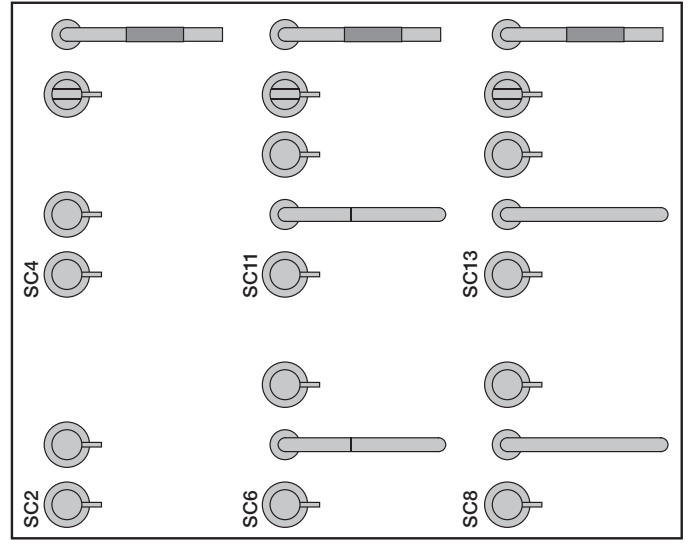

VOLA S50, S50D, S50DH
 VOLA KV3, KV4, KV9, KV10, KV15
 VOLA HV5, HV8, HV10
 VOLA SC2, SC4, SC6, SC8, SC11, SC13

Fitting instruction
 Montageanleitung
 Monteringsvejledning
 Monteringsvågledning
 Montage hanleiding
 Manuel de montage

www.vola.com

S50_V9_40699831

vola

5 703182 372372

Data, 3 Bar:

	l/min.	Gal/min.
S50:	32,0	8,5
KV3:	30,0	7,9
KV4:	9,0	2,4
KV10, 15:	9,0	2,4
HV5, 8, 10:	9,0	2,4
SC2, 4 (A24):	16,0	4,2
SC6, 8, 11, 13: (C)	26,0	6,9

Max. 65°C, 150°F

3

4

5

- 090: KV4
- 090A: HV5
- 090B: HV8
- 090D: KV3, SC6, SC11
- 090E: KV9, SC8, SC13
- 090G: KV10
- 090H: KV15
- 090V: HV10

4A

mm:	H	D	h	Inches:	H	D	h
090	210	200	145	090	8 1/2"	8"	5 3/4"
090A	110	85	40	090A	4 1/4"	3 1/2"	1 1/2"
090B	185	100	114	090B	7"	4"	4 1/2"
090C	185	100	114	090C	7"	4"	4 1/2"
090D	220	200	130	090D	8 3/4"	8"	5"
090E	170	200	65	090E	6 3/4"	8"	2 1/2"
090G	185	140	105	090G	7"	5 1/2"	4"
090H	265	230	155	090H	10 1/2"	9"	6"
090I	325	230	216	090I	12 3/4"	9"	8 1/2"
090V	355	145	270	090V	14"	5 3/4"	10 1/2"

www.vola.com

vola

mmt_090_V3_40999824

5 703182 372365

mm:		Inches:	
Ø	H	Ø	H
090	19	3/4"	8"
090A	210	8 1/4"	5 3/4"
090B	110	4 1/4"	3 1/2"
090C	185	7"	4 1/2"
090D	100	4"	4 1/2"
090E	100	4"	4 1/2"
090G	24	1"	8"
090H	220	8 3/4"	8"
090I	185	7 3/4"	5 1/2"
090V	140	5 1/2"	6"
	265	10 1/2"	9"
	230	9"	8 1/2"
	216	12 3/4"	14"
	145	5 3/4"	10 1/2"
	270		