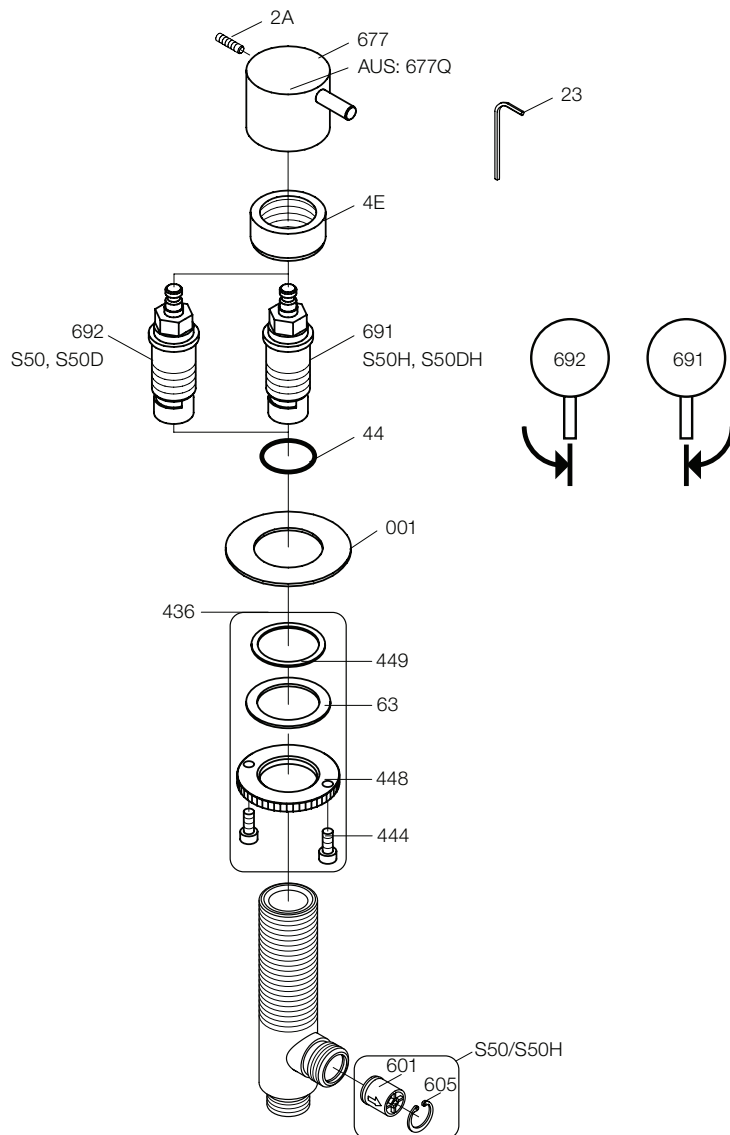

Max. 65°C, 150°F

3

4

5

- 090: KV4
- 090A: HV5
- 090B: HV8
- 090D: KV3, SC6, SC11
- 090E: KV9, SC8, SC13
- 090G: KV10
- 090H: KV15
- 090V: HV10

4A

mm:	H	D	h	Inches:	H	D	h
090	210	200	145	090	8 1/2"	8"	5 3/4"
090A	110	85	40	090A	4 1/4"	3 1/2"	1 1/2"
090B	185	100	114	090B	7"	4"	4 1/2"
090C	185	100	114	090C	7"	4"	4 1/2"
090D	220	200	130	090D	8 3/4"	8"	5"
090E	170	200	65	090E	6 3/4"	8"	2 1/2"
090G	185	140	105	090G	7"	5 1/2"	4"
090H	265	230	155	090H	10 1/2"	9"	6"
090I	325	230	216	090I	12 3/4"	9"	8 1/2"
090V	355	145	270	090V	14"	5 3/4"	10 1/2"

www.vola.com

vola

mmt_090_V3_40999824

5 703182 372365

mm:		Inches:	
Ø	H	Ø	H
090	19	3/4"	8"
090A	210	8 1/4"	5 3/4"
090B	110	4 1/4"	3 1/2"
090C	185	7"	4 1/2"
090D	100	4"	4 1/2"
090E	100	4"	4 1/2"
090G	24	1"	8"
090H	220	8 3/4"	8"
090I	185	7 3/4"	5 1/2"
090V	140	5 1/2"	6"
	265	10 1/2"	9"
	230	9"	8 1/2"
	216	12 3/4"	14"
	145	5 3/4"	10 1/2"
	270		

VOLA KV15

Date
Maj. 17

Rev.
3

Sheet
SB 27.6H

VR17L9K: VR15P, VR16L9, VR17L
 VR437: VR98, 2xVR444, VR450, VR451

vola
 Lunavej 2
 DK-8700 Horsens
 Tlf : + 45 7023 5500
 Fax: + 45 7023 5511
 sales@vola.com
 www.vola.com

VOLA 090H

Date
 Apr. 12

Rev.
 3

Sheet
 SB 19.4

VR691i: VR23, VR44, VR691
 VR692i: VR23, VR44, VR692
 VR436: VR63, 2xVR444, VR448, VR449
 NR.7: VR2A, VR23, VR677

vola
 Lunavej 2
 DK-8700 Horsens
 Tlf : + 45 7023 5500
 Fax: + 45 7023 5511
 sales@vola.com
 www.vola.com