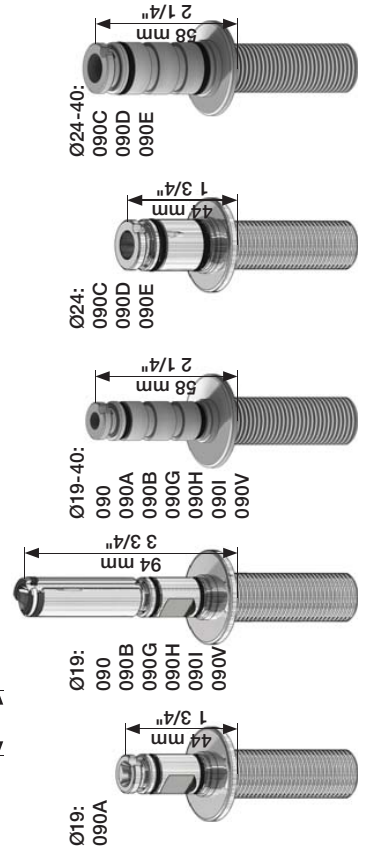

www.vola.com

S50_V9_40699831

vola

5 703182 372372

Data, 3 Bar:

	l/min.	Gal/min.
S50:	32,0	8,5
KV3:	30,0	7,9
KV4:	9,0	2,4
KV10, 15:	9,0	2,4
HV5, 8, 10:	9,0	2,4
SC2, 4 (A24):	16,0	4,2
SC6, 8, 11, 13: (C)	26,0	6,9

Max. 65°C, 150°F

3

4

5

- 090: KV4
- 090A: HV5
- 090B: HV8
- 090D: KV3, SC6, SC11
- 090E: KV9, SC8, SC13
- 090G: KV10
- 090H: KV15
- 090V: HV10

4A

mm:	H	D	h	Inches:	H	D	h
090	210	200	145	090	8 1/2"	8"	5 3/4"
090A	110	85	40	090A	4 1/4"	3 1/2"	1 1/2"
090B	185	100	114	090B	7"	4"	4 1/2"
090C	185	100	114	090C	7"	4"	4 1/2"
090D	220	200	130	090D	8 3/4"	8"	5"
090E	170	200	65	090E	6 3/4"	8"	2 1/2"
090G	185	140	105	090G	7"	5 1/2"	4"
090H	265	230	155	090H	10 1/2"	9"	6"
090I	325	230	216	090I	12 3/4"	9"	8 1/2"
090V	355	145	270	090V	14"	5 3/4"	10 1/2"

VOLA 090, 090A, 090B:
 VOLA 090C, 090D, 090E:
 VOLA 090G, 090H, 090I, 090V:

1 - 4

VOLA 090FM:

5

Fitting instruction
 Montageanleitung
 Monteringsvejledning

Monteringsvågledning
 Montage handling
 Manuel de montage

www.vola.com

vola

mmt_090_V3_40999824

5 703182 372365

mm:		Inches:	
Ø	H	Ø	H
090	19	3/4"	8"
090A	210	8 1/4"	5 3/4"
090B	110	4 1/4"	3 1/2"
090C	185	7"	4 1/2"
090D	100	4"	4 1/2"
090E	100	4"	4 1/2"
090G	24	1"	8"
090H	220	8 3/4"	8"
090I	185	7 3/4"	5 1/2"
090V	140	5 1/2"	6"
	265	10 1/2"	9"
	230	9"	8 1/2"
	216	12 3/4"	14"
	145	5 3/4"	10 1/2"
	270		