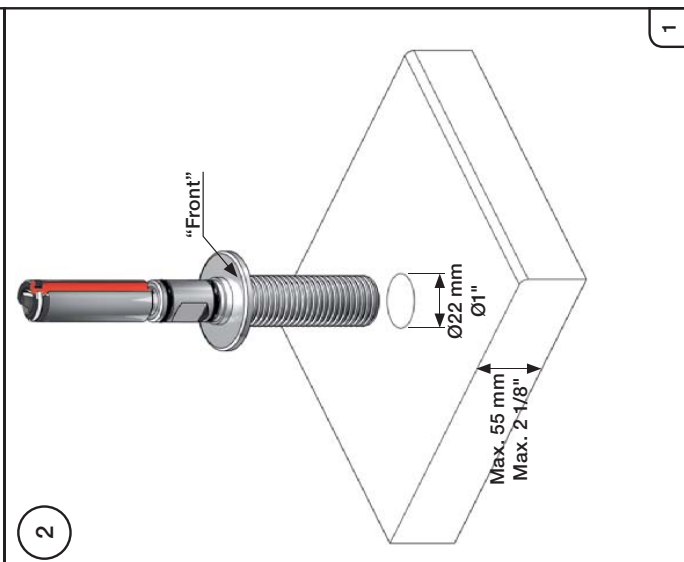

Max. 65°C, 150°F

3

4

5

- 090: KV4
- 090A: HV5
- 090B: HV8
- 090D: KV3, SC6, SC11
- 090E: KV9, SC8, SC13
- 090G: KV10
- 090H: KV15
- 090V: HV10

4A

mm:	H	D	h	Inches:	H	D	h
090	210	200	145	090	8 1/2"	8"	5 3/4"
090A	110	85	40	090A	4 1/4"	3 1/2"	1 1/2"
090B	185	100	114	090B	7"	4"	4 1/2"
090C	185	100	114	090C	7"	4"	4 1/2"
090D	220	200	130	090D	8 3/4"	8"	5"
090E	170	200	65	090E	6 3/4"	8"	2 1/2"
090G	185	140	105	090G	7"	5 1/2"	4"
090H	265	230	155	090H	10 1/2"	9"	6"
090I	325	230	216	090I	12 3/4"	9"	8 1/2"
090V	355	145	270	090V	14"	5 3/4"	10 1/2"

VOLA 090, 090A, 090B:
 VOLA 090C, 090D, 090E:
 VOLA 090G, 090H, 090I, 090V:

1 - 4

VOLA 090FM:

5

Fitting instruction
 Montageanleitung
 Monteringsvejledning

Monteringsvågledning
 Montage handling
 Manuel de montage

www.vola.com

vola

mmt_090_V3_40999824

5 703182 372365

mm:		Inches:	
Ø	H	Ø	H
090	19	3/4"	8"
090A	210	8 1/4"	5 3/4"
090B	110	4 1/4"	3 1/2"
090C	185	7"	4 1/2"
090D	100	4"	4 1/2"
090E	100	4"	4 1/2"
090G	24	1"	8"
090H	220	8 3/4"	8"
090I	185	7 3/4"	5 1/2"
090V	140	5 1/2"	6"
	265	10 1/2"	9"
	230	9"	8 1/2"
	216	12 3/4"	14"
	145	5 3/4"	10 1/2"
	270		