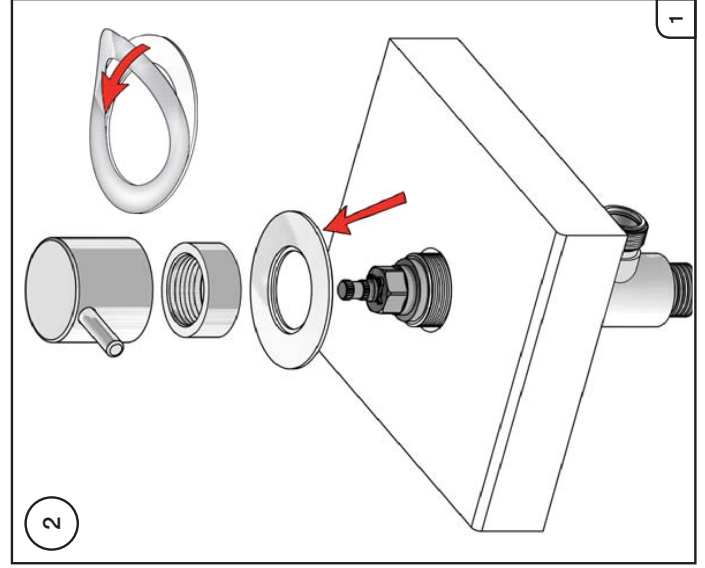

www.vola.com

S50_V9_40699831

vola

5 703182 372372

Data, 3 Bar:

	l/min.	Gal/min.
S50:	32,0	8,5
KV3:	30,0	7,9
KV4:	9,0	2,4
KV10, 15:	9,0	2,4
HV5, 8, 10:	9,0	2,4
SC2, 4 (A24):	16,0	4,2
SC6, 8, 11, 13: (C)	26,0	6,9

Max. 65°C, 150°F

3

4

5

- 090: KV4
- 090A: HV5
- 090B: HV8
- 090D: KV3, SC6, SC11
- 090E: KV9, SC8, SC13
- 090G: KV10
- 090H: KV15
- 090V: HV10

4A

mm:	H	D	h	Inches:	H	D	h
090	210	200	145	090	8 1/2"	8"	5 3/4"
090A	110	85	40	090A	4 1/4"	3 1/2"	1 1/2"
090B	185	100	114	090B	7"	4"	4 1/2"
090C	185	100	114	090C	7"	4"	4 1/2"
090D	220	200	130	090D	8 3/4"	8"	5"
090E	170	200	65	090E	6 3/4"	8"	2 1/2"
090G	185	140	105	090G	7"	5 1/2"	4"
090H	265	230	155	090H	10 1/2"	9"	6"
090I	325	230	216	090I	12 3/4"	9"	8 1/2"
090V	355	145	270	090V	14"	5 3/4"	10 1/2"