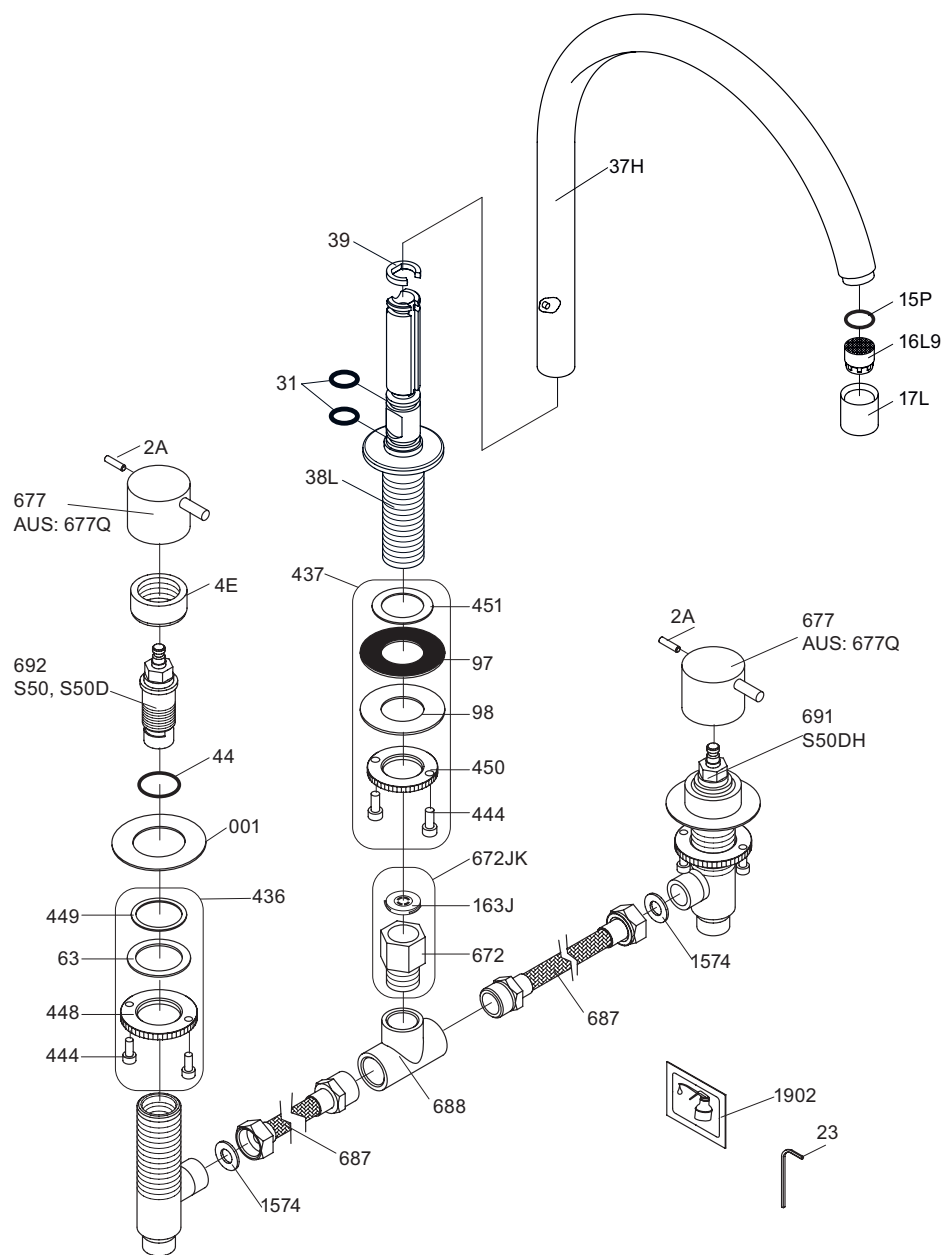

NR.7: VR2A, VR23, VR677
VR090: VR15P, VR16L9, VR17L
VR436: VR63, 2xVR444, VR448, VR449
VR437: VR97, VR98, 2xVR444, VR450, VR451
VR672JK: VR163J, VR672
VR691K: VR23, VR691
VR692K: VR23, VR692

vola
Lunavej 2
DK-8700 Horsens
Tlf : + 45 7023 5500
Fax: + 45 7023 5511
sales@vola.com
www.vola.com

VOLA KV15

Date
Maj. 17

Rev.
3

Sheet
SB 27.6H