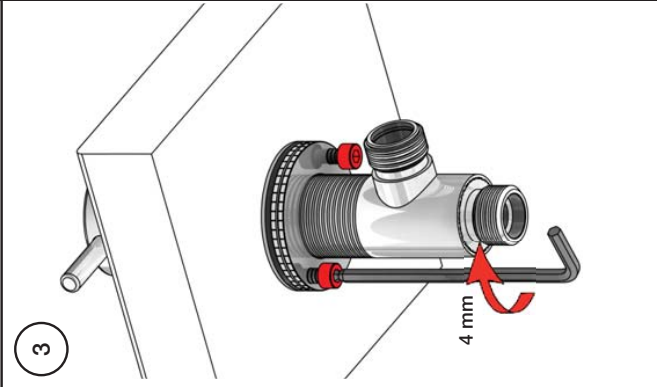

www.vola.com

S50_V9_40699831

vola

5 703182 372372

Data, 3 Bar:

	l/min.	Gal/min.
S50:	32,0	8,5
KV3:	30,0	7,9
KV4:	9,0	2,4
KV10, 15:	9,0	2,4
HV5, 8, 10:	9,0	2,4
SC2, 4 (A24):	16,0	4,2
SC6, 8, 11, 13: (C)	26,0	6,9

Max. 65°C, 150°F

3

4

5

- 090: KV4
- 090A: HV5
- 090B: HV8
- 090D: KV3, SC6, SC11
- 090E: KV9, SC8, SC13
- 090G: KV10
- 090H: KV15
- 090V: HV10

4A

mm:	H	D	h	Inches:	H	D	h
090	210	200	145	090	8 1/2"	8"	5 3/4"
090A	110	85	40	090A	4 1/4"	3 1/2"	1 1/2"
090B	185	100	114	090B	7"	4"	4 1/2"
090C	185	100	114	090C	7"	4"	4 1/2"
090D	220	200	130	090D	8 3/4"	8"	5"
090E	170	200	65	090E	6 3/4"	8"	2 1/2"
090G	185	140	105	090G	7"	5 1/2"	4"
090H	265	230	155	090H	10 1/2"	9"	6"
090I	325	230	216	090I	12 3/4"	9"	8 1/2"
090V	355	145	270	090V	14"	5 3/4"	10 1/2"

www.vola.com

vola

mmt_090_V3_40999824

5 703182 372365

mm:		Inches:	
Ø	H	Ø	H
090	19	3/4"	8"
090A	210	8 1/4"	5 3/4"
090B	110	4 1/4"	3 1/2"
090C	185	7"	4 1/2"
090D	100	4"	4 1/2"
090E	100	4"	4 1/2"
090G	24	1"	8"
090H	220	8 3/4"	8"
090I	185	7 3/4"	5 1/2"
090V	140	5 1/2"	6"
	265	10 1/2"	9"
	230	9"	8 1/2"
	216	12 3/4"	14"
	145	5 3/4"	10 1/2"
	270		