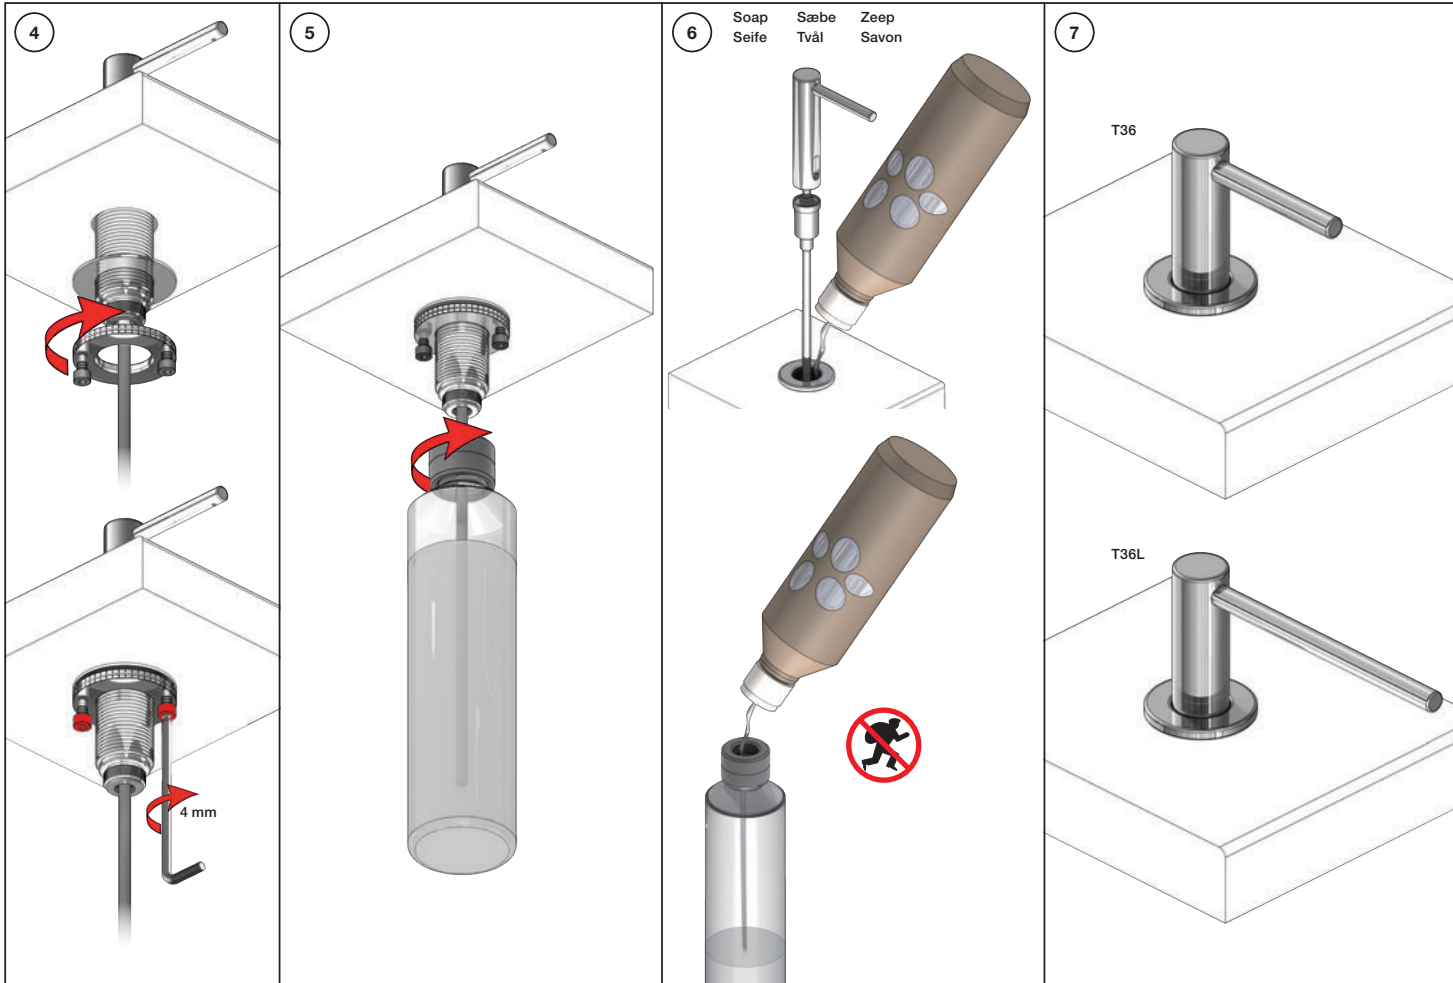

VOLA T36

Fitting instruction
 Montageanleitung
 Monteringsvejledning
 Monteringsvægledning
 Montage hanleiding
 Manuel de montage

www.vola.com
 mnt_T36_V2_40999825

VR435: VR63, 2xVR444, VR447, VR448
 VR886: VR878, VR886