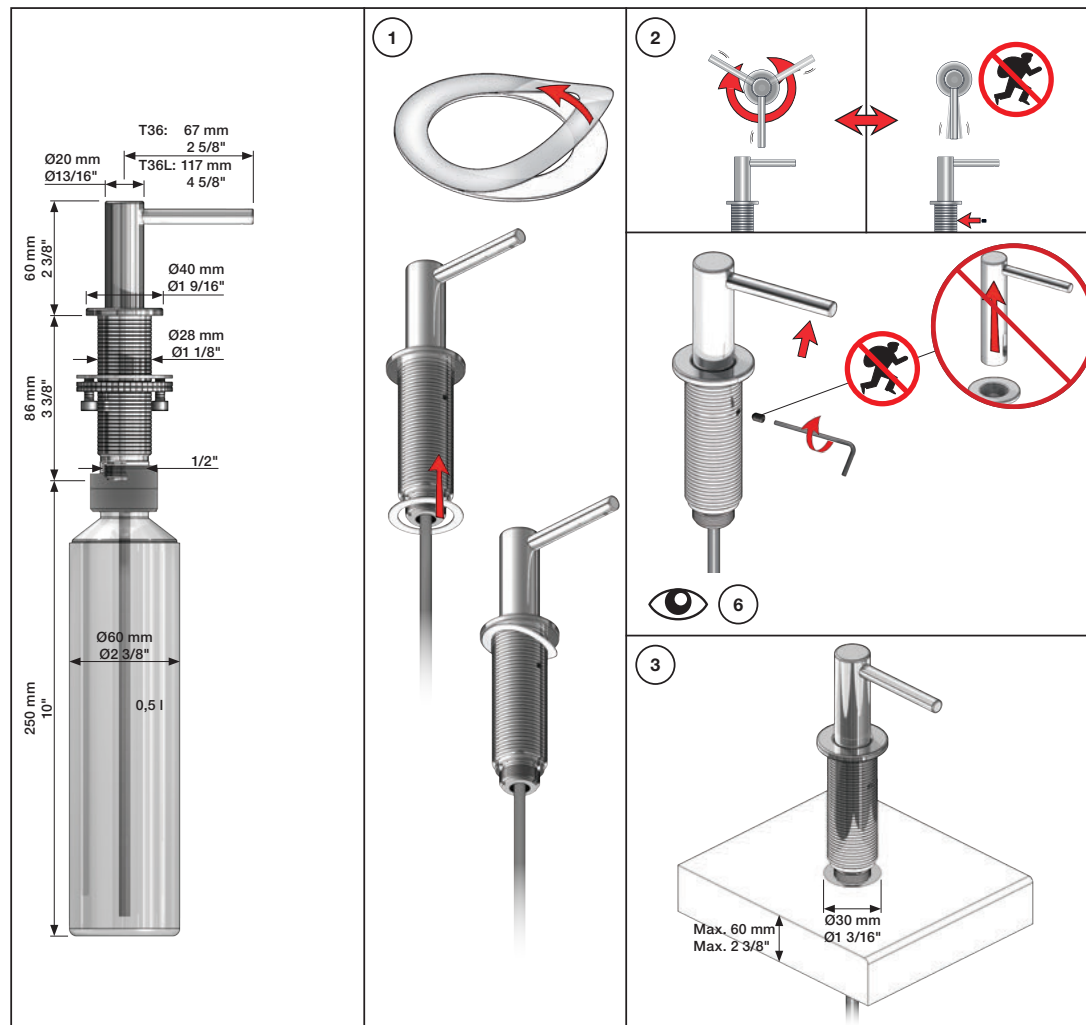

VOLA T36

Fitting instruction
 Montageanleitung
 Monteringsvejledning
 Monteringsvægledning
 Montage hanleiding
 Manuel de montage

www.vola.com
 mnt_T36_V2_40999825

VR435: VR63, 2xVR444, VR447, VR448
 VR886: VR878, VR886